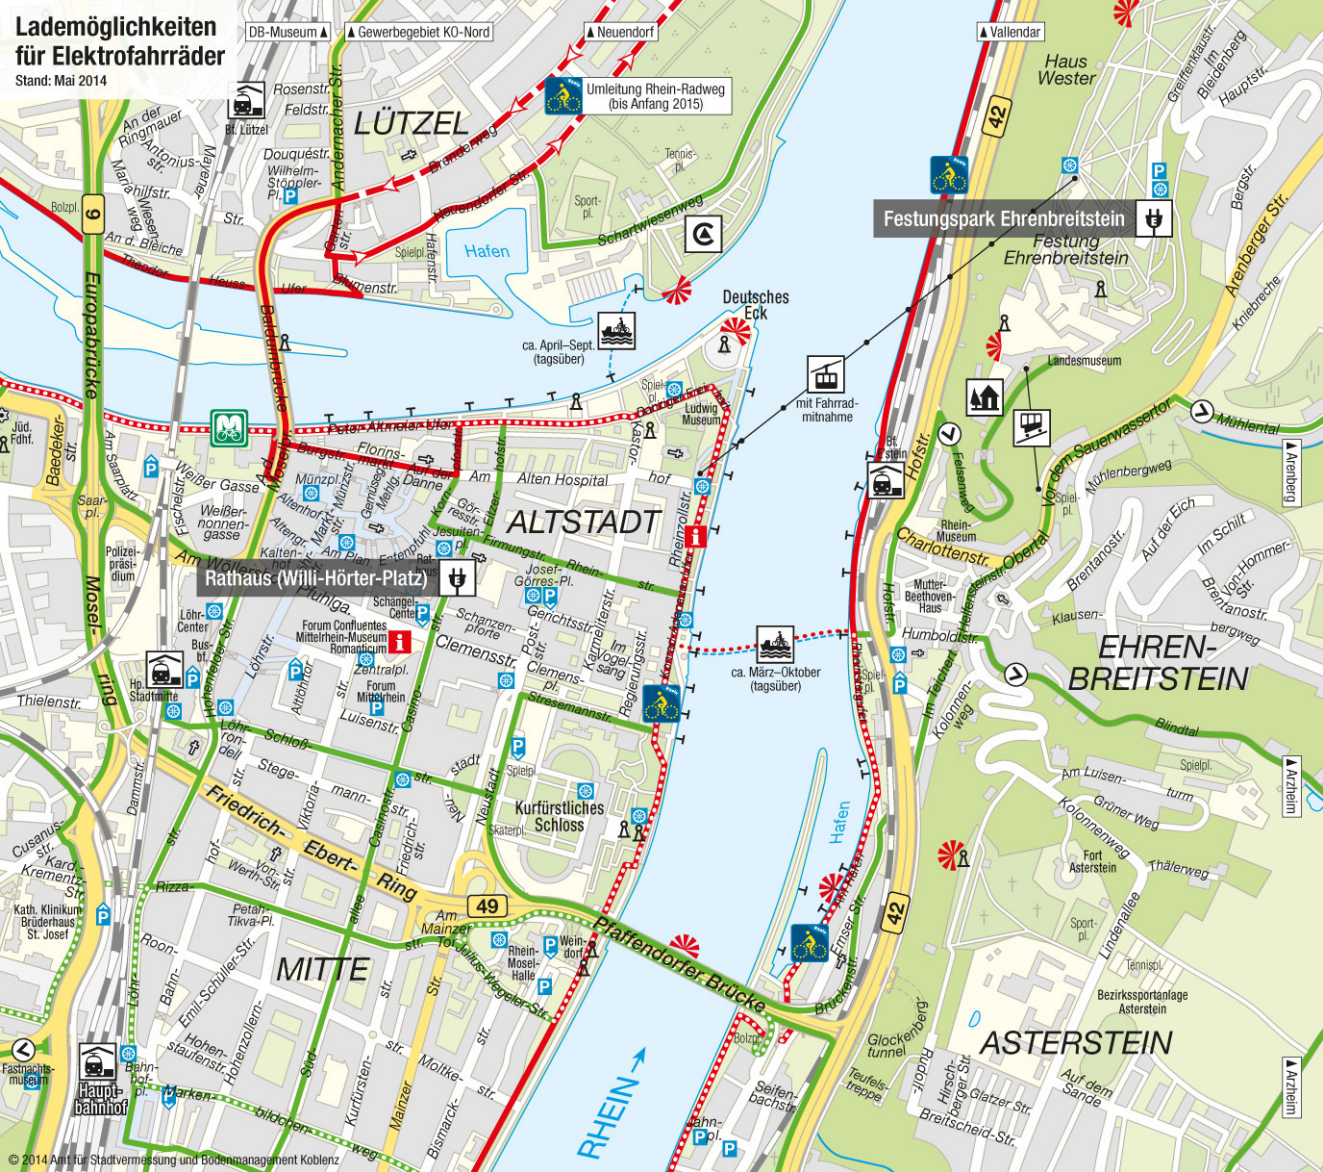

Lademöglichkeiten für Elektrofahräder

Stand: Mai 2014

DB-Museum ▲ Gewerbegebiet KO-Nord ▲ Neuendorf

Umleitung Rhein-Radweg (bis Anfang 2015)

Festungspark Ehrenbreitstein

Rathaus (Willi-Hörter-Platz)

ALTSTADT

EHRENBREITSTEIN

MITTE

ASTERSTEIN

RHEIN