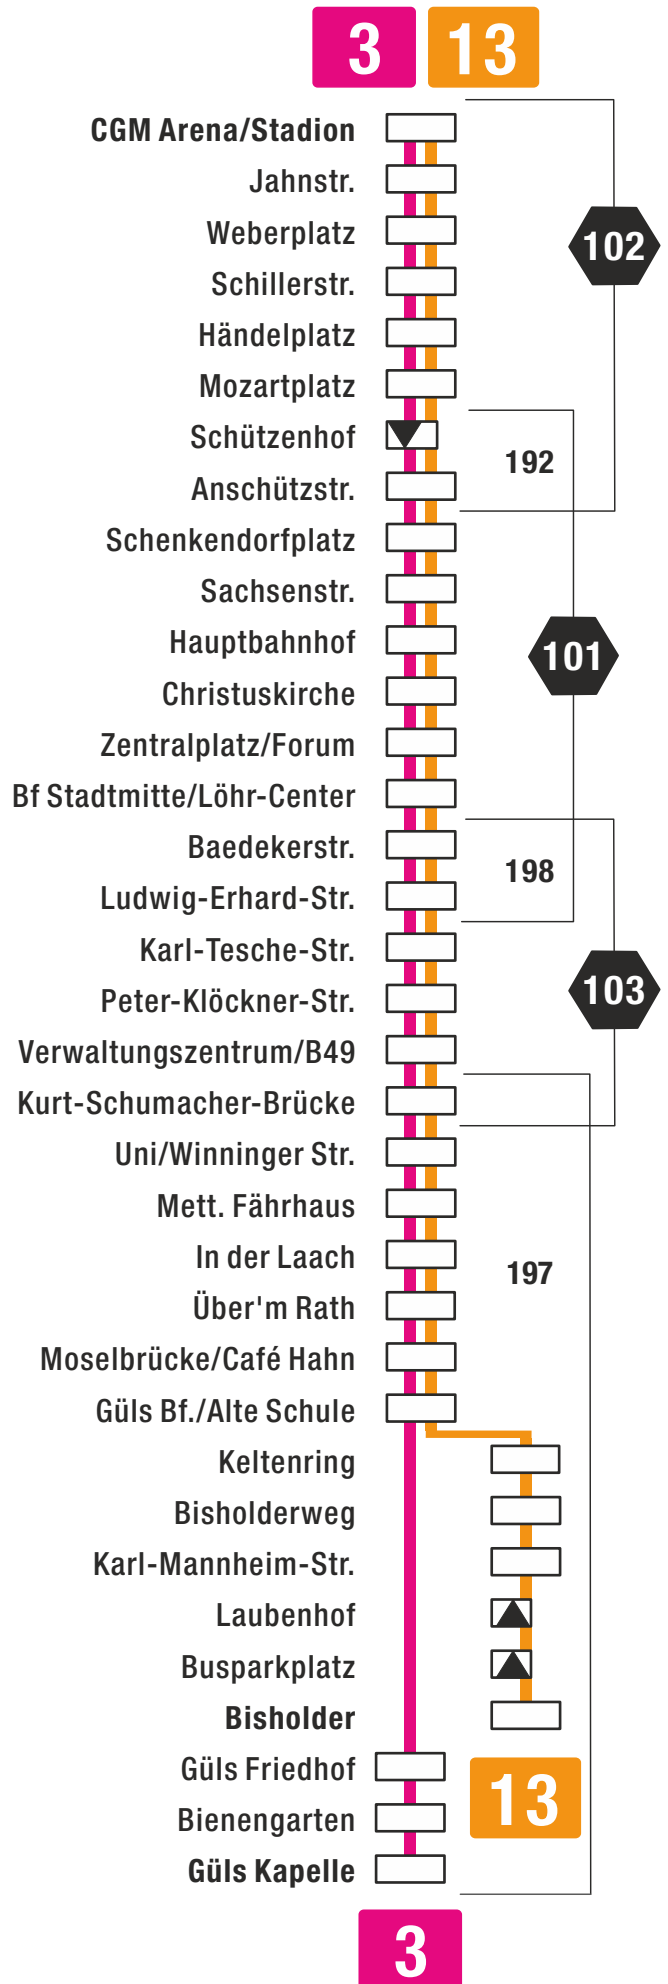

Fahrplan 2023

Linie 3/13

3

**Oberwerth - KO-Zentrum -
Rauental - Uni -
Güls (Kapelle)**

13

**Oberwerth - KO-Zentrum -
Rauental - Uni -
Güls (Bisholder)**

Ergänzende Nachtbuslinie:
N3

Haltestelle wird in einer Richtung angefahren

Tarifwabe

198 Überlappungszone

Legende

- Linienweg mit Liniennummer
- Umsteigehaltestelle
- Richtungshaltestelle
- Richtungsangabe auf dem Linienweg
- Haltestelle
- Endstelle

Stand: 10/2022

Kartografie und Gestaltung: © Baumgardt Consultants GbR, www.baumgardt-online.de | Kartendaten: © OpenStreetMap contributors