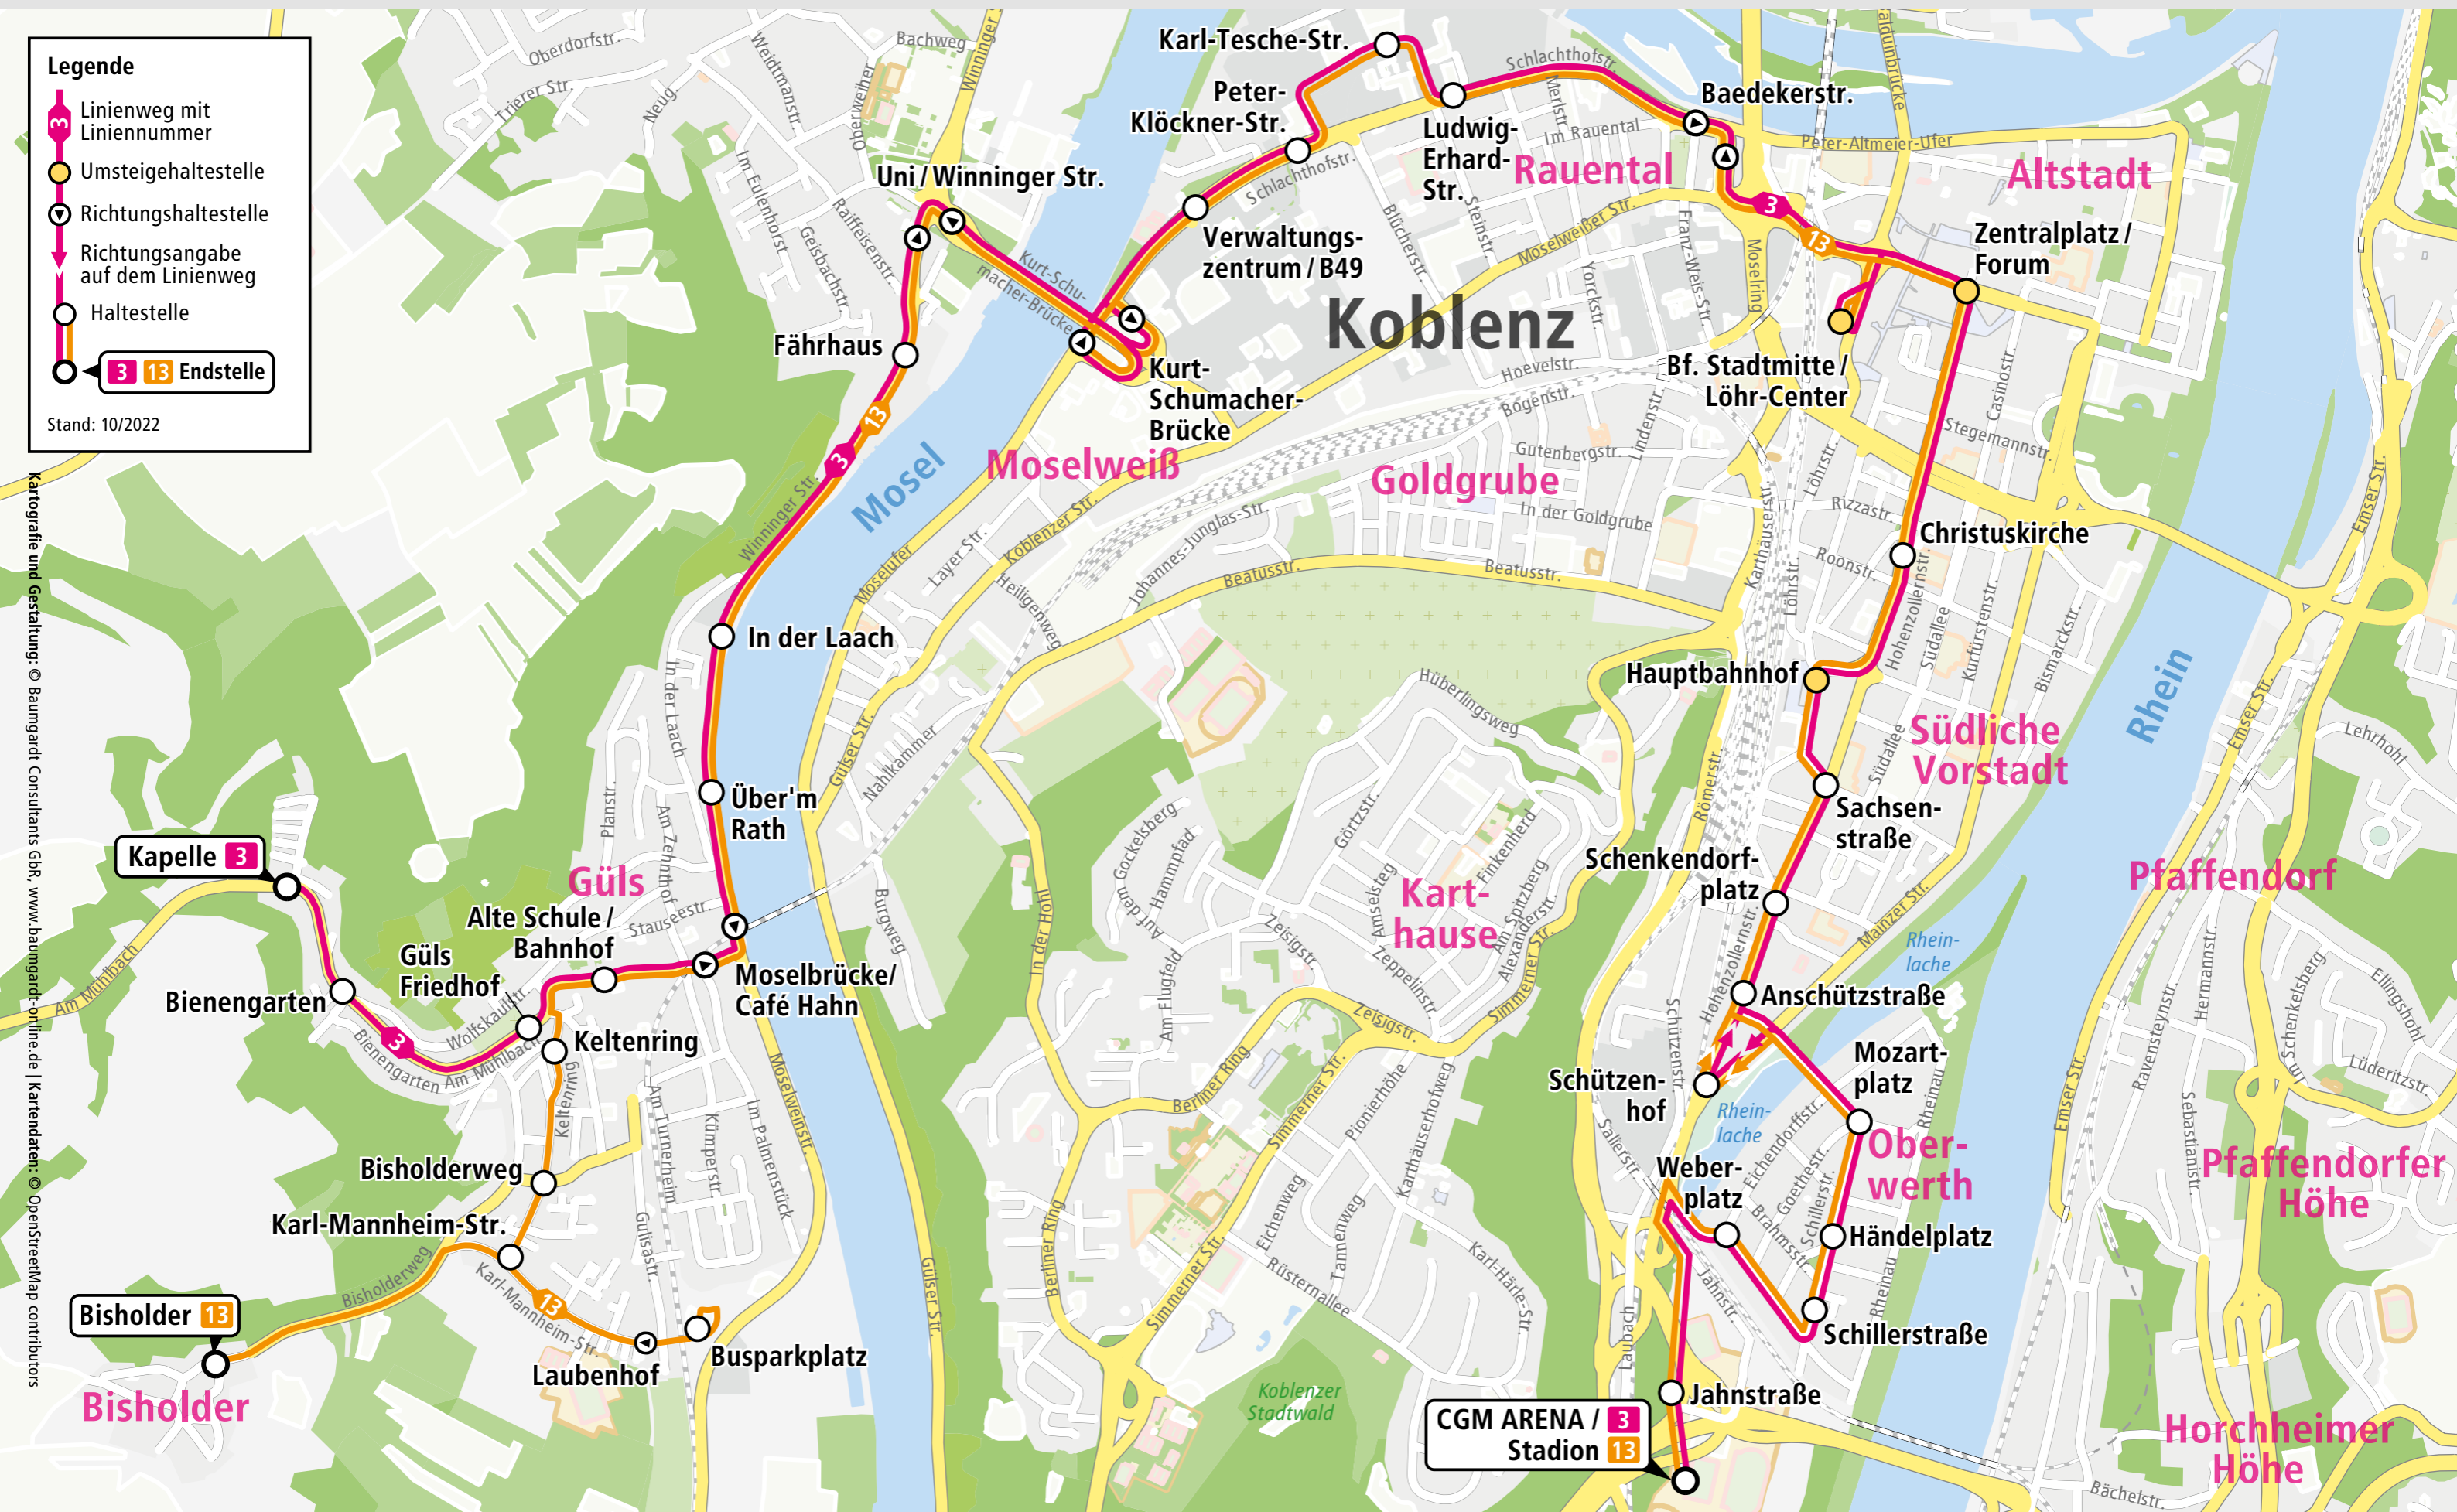

Fahrplan 2023

Linie 3/13

3

**Oberwerth - KO-Zentrum -
Rauental - Uni -
Güls (Kapelle)**

13

**Oberwerth - KO-Zentrum -
Rauental - Uni -
Güls (Bisholder)**

Ergänzende Nachtbuslinie:
N3

Haltestelle wird in einer Richtung angefahren

Tarifwabe

198 Überlappungszone

Legende

- Linienweg mit Liniennummer
- Umsteigehaltestelle
- Richtungshaltestelle
- Richtungsangabe auf dem Linienweg
- Haltestelle
- Endstelle

Stand: 10/2022

Kartografie und Gestaltung: © Baumgardt Consultants GbR, www.baumgardt-online.de | Kartendaten: © OpenStreetMap contributors