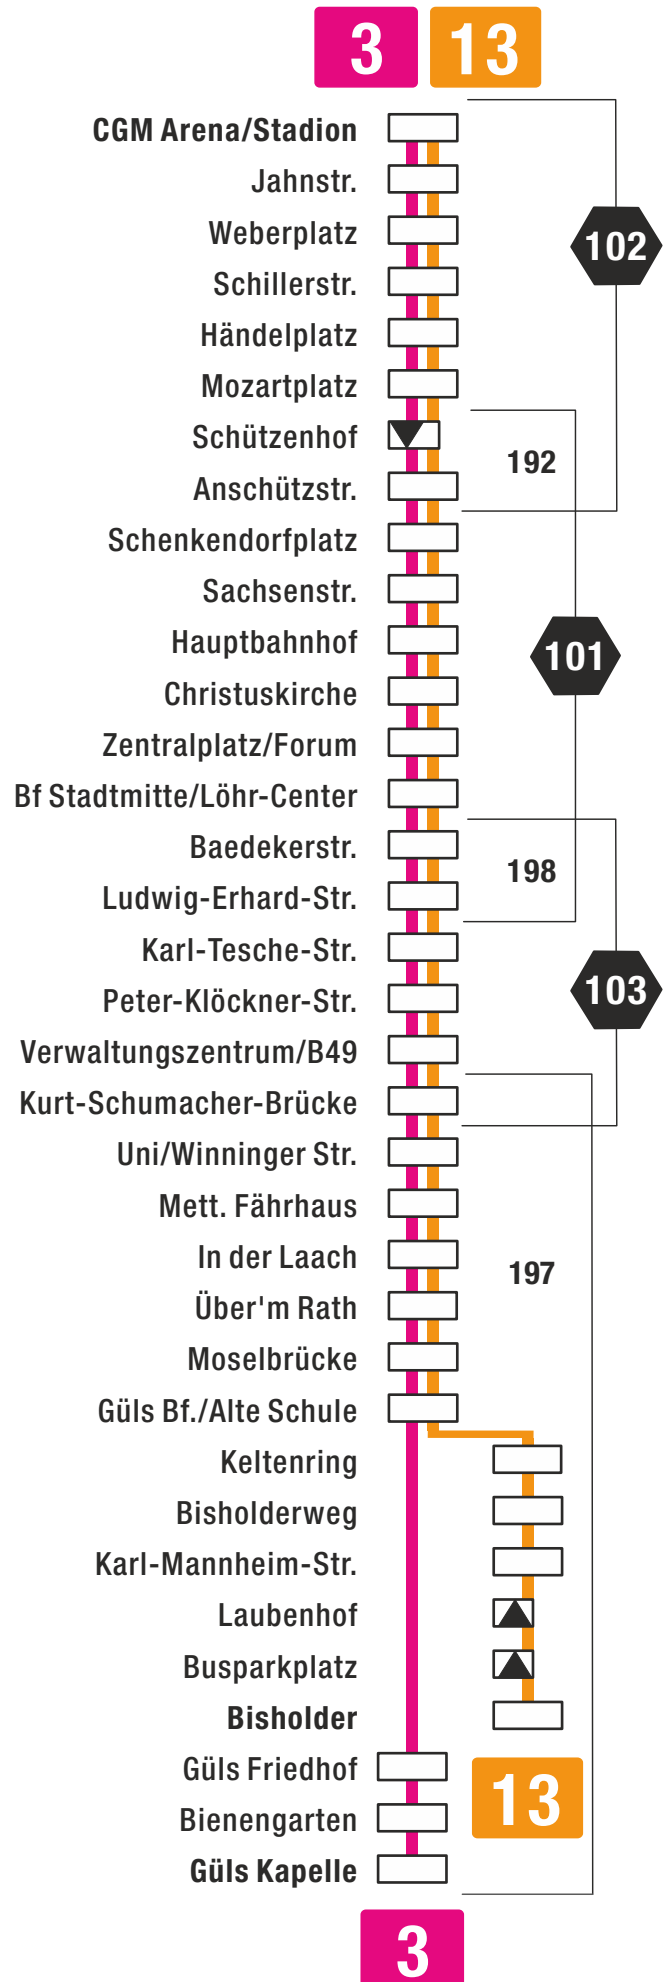

# Fahrplan 2022

## Linie 3/13

**3**

**Oberwerth - KO-Zentrum -  
Rauental - Uni -  
Güls (Kapelle)**

**13**

**Oberwerth - KO-Zentrum -  
Rauental - Uni -  
Güls (Bisholder)**

Ergänzende Nachtbuslinie (Nacht- und Nebenzeiten):  
N3

Haltestelle wird in einer Richtung angefahren

Tarifwabe

198 Überlappungszone

Samstag

Table with 18 columns (13, P, P 13) and 50 rows of departure/arrival times for various stations like CGM ARENA/Stadion, Jahnstr., Weberplatz, etc.

Samstag

Table with 13 columns (P, P 13) and 50 rows of departure/arrival times for various stations like CGM ARENA/Stadion, Jahnstr., Weberplatz, etc.

P : nicht am 24.12. 13 : Linie 13

Koblenzer Verkehrsbetriebe