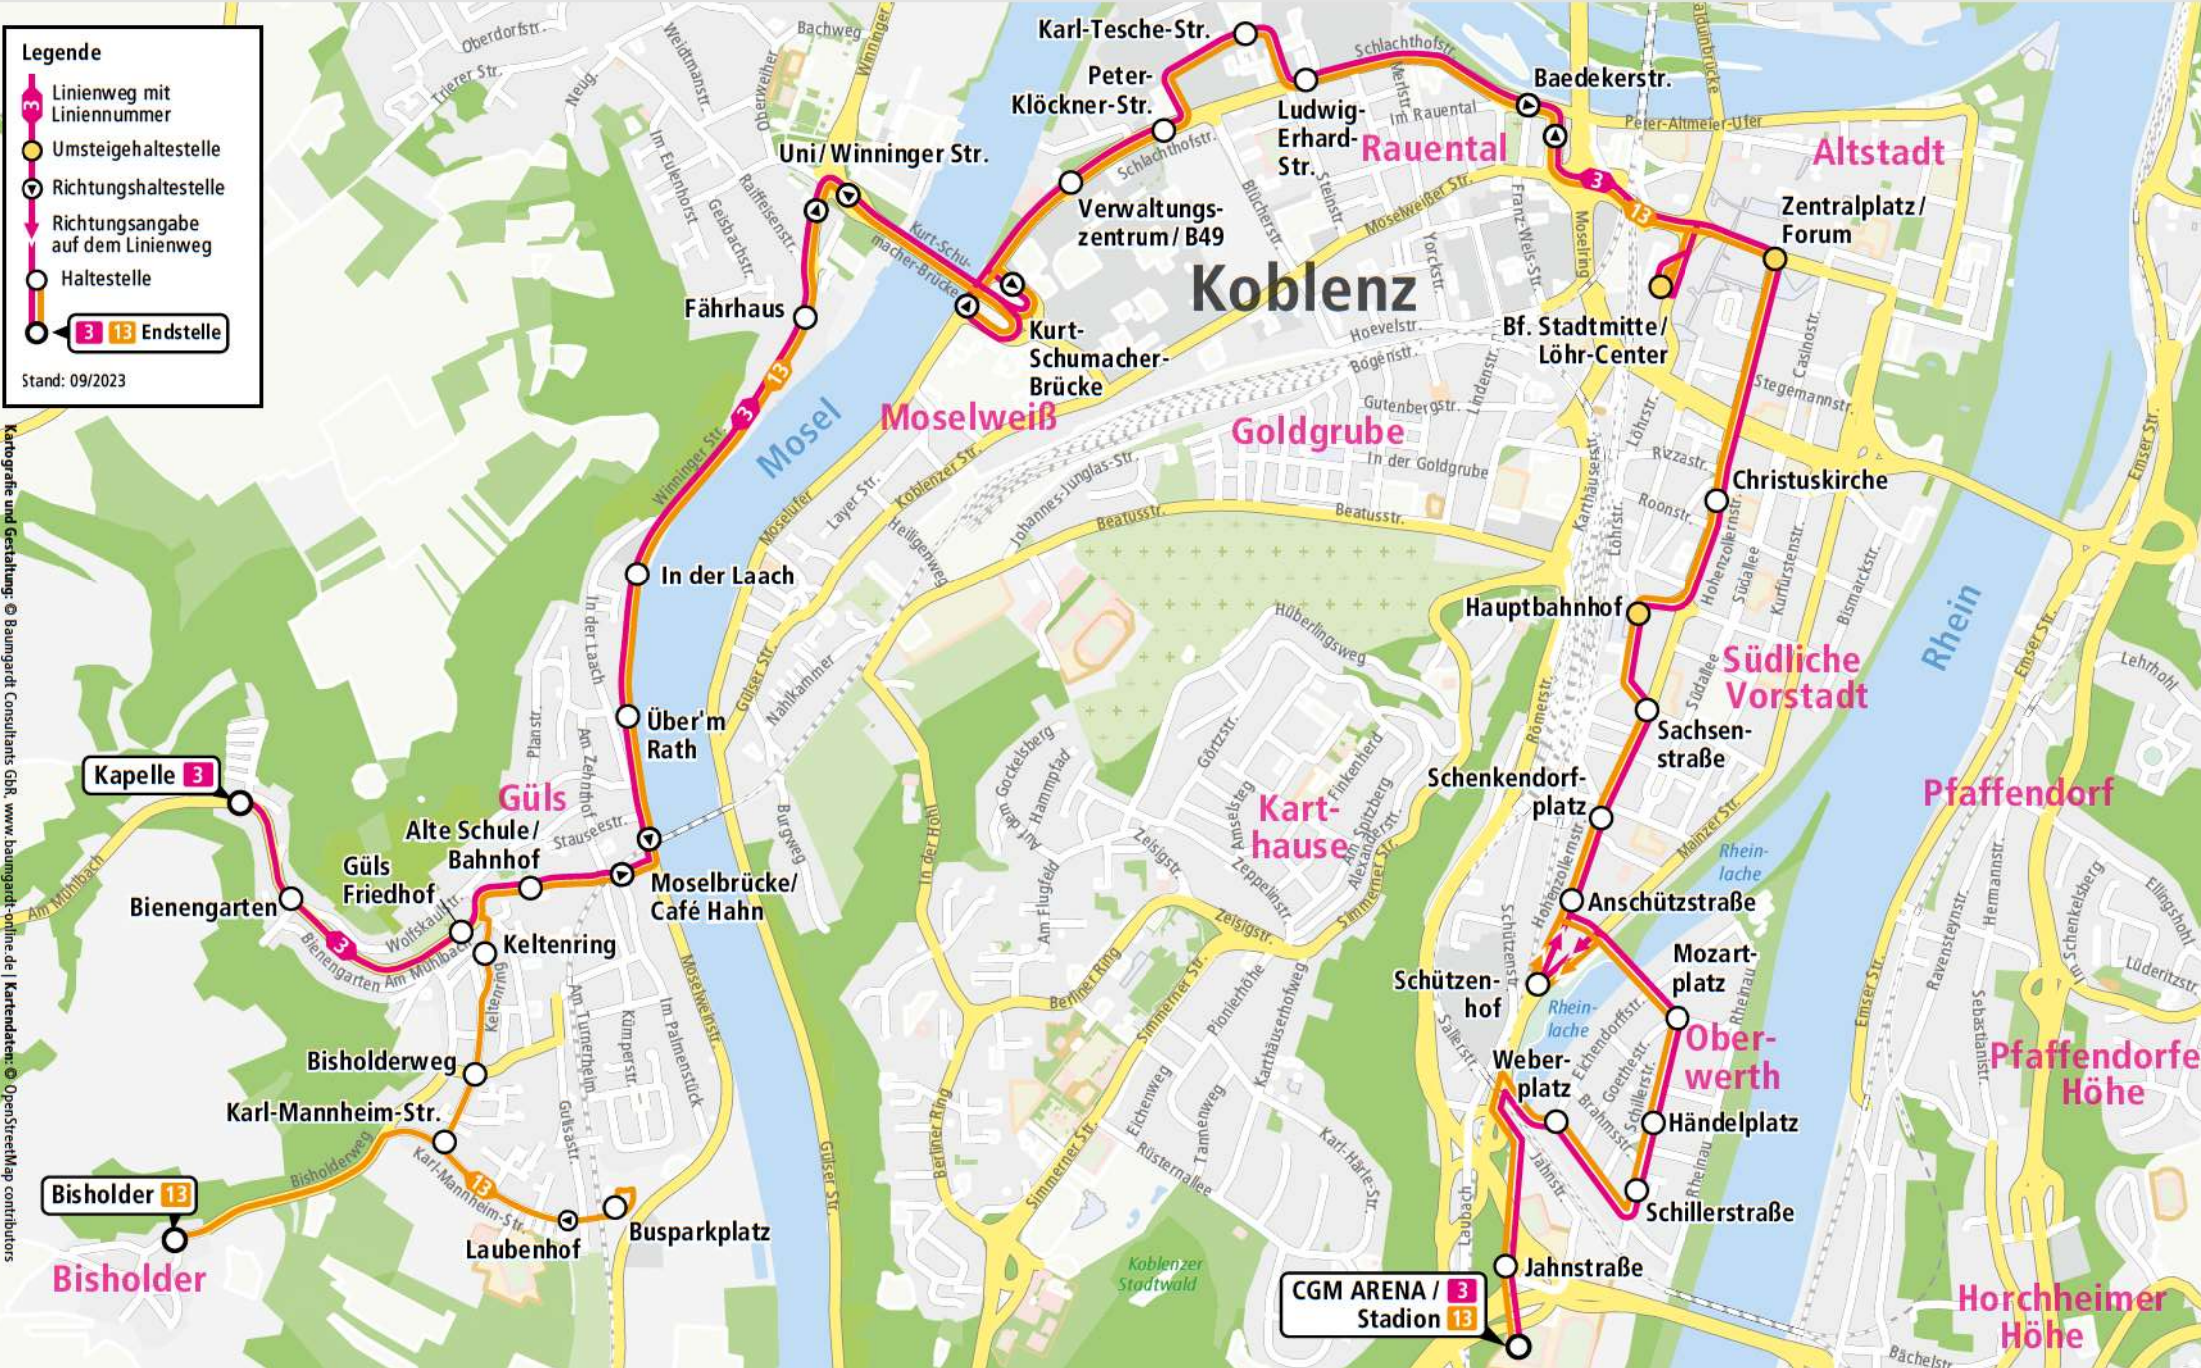

Fahrplan 2024

Linie 3/13

3

**Oberwerth - KO-Zentrum -
Rauental - Uni -
Güls (Kapelle)**

13

**Oberwerth - KO-Zentrum -
Rauental - Uni -
Güls (Bisholder)**

Ergänzende Nachtbuslinie:
N3

Haltestelle wird in einer Richtung angefahren

Tarifwabe

198 Überlappungszone

3

13

Oberwerth – KO-Zentrum – Raental – Uni – Güls

Legende

- Linienweg mit Liniennummer
- Umsteigehaltestelle
- Richtungshaltestelle
- Richtungsangabe auf dem Linienweg
- Haltestelle
- Endstelle

Stand: 09/2023

Kartografie und Gestaltung: © Baumgart Consultants GbR, www.baumgart-consultants.de | Kartendaten: © OpenStreetMap contributors

Fahrplan 2024

3/13

Oberwerth - KO-Zentrum - Raental - Uni - Güls