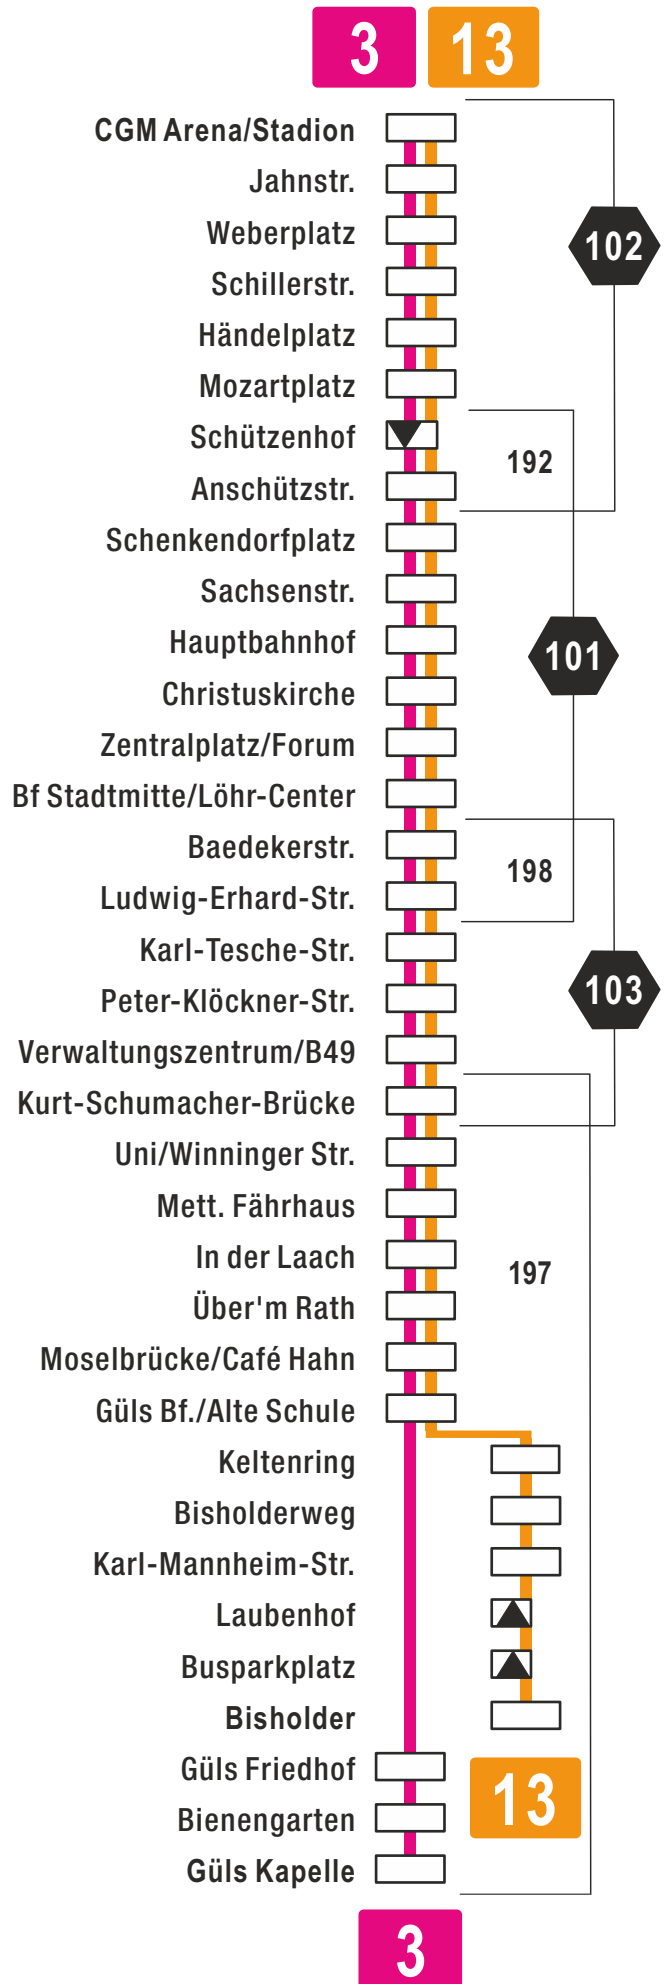

Fahrplan 2024

Linie 3/13

3

**Oberwerth - KO-Zentrum -
Rauental - Uni -
Güls (Kapelle)**

13

**Oberwerth - KO-Zentrum -
Rauental - Uni -
Güls (Bisholder)**

Ergänzende Nachtbuslinie:
N3

Haltestelle wird in einer Richtung angefahren

Tarifwabe

198 Überlappungszone

3

13

Oberwerth – KO-Zentrum – Raental – Uni – Güls

Legende

- Linienweg mit Liniennummer
- Umsteigehaltestelle
- Richtungshaltestelle
- Richtungsangabe auf dem Linienweg
- Haltestelle
- Endstelle