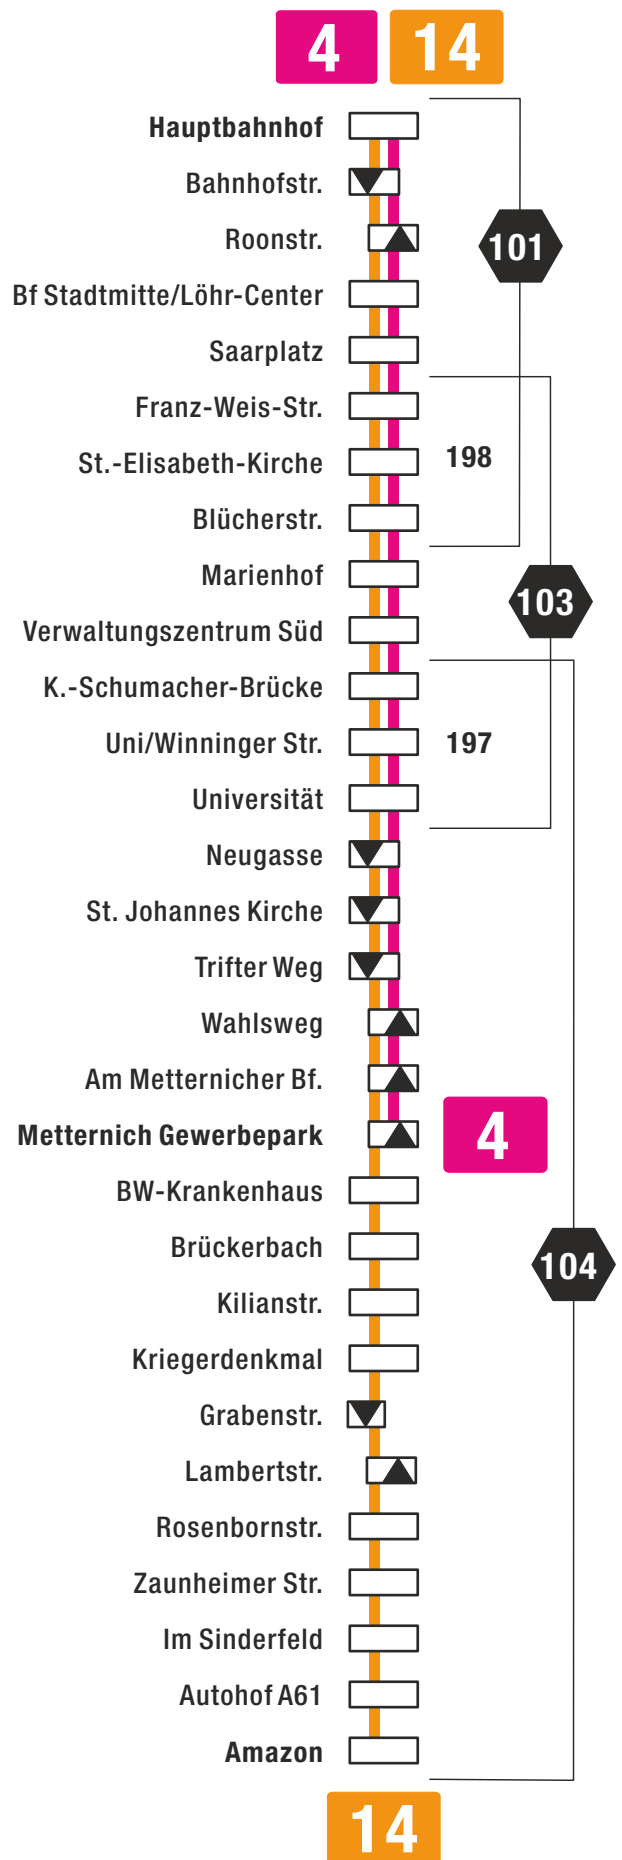

Fahrplan 2022

Linie 4/14

4

**KO-Zentrum - Rauental -
Metternich (Gewerbepark)**

14

**KO-Zentrum - Rauental -
Metternich - Rübenach -
Industriepark A61 (Amazon)**

Ergänzende Nachtbuslinien (Nacht- und Nebenzeiten):
N3, N6