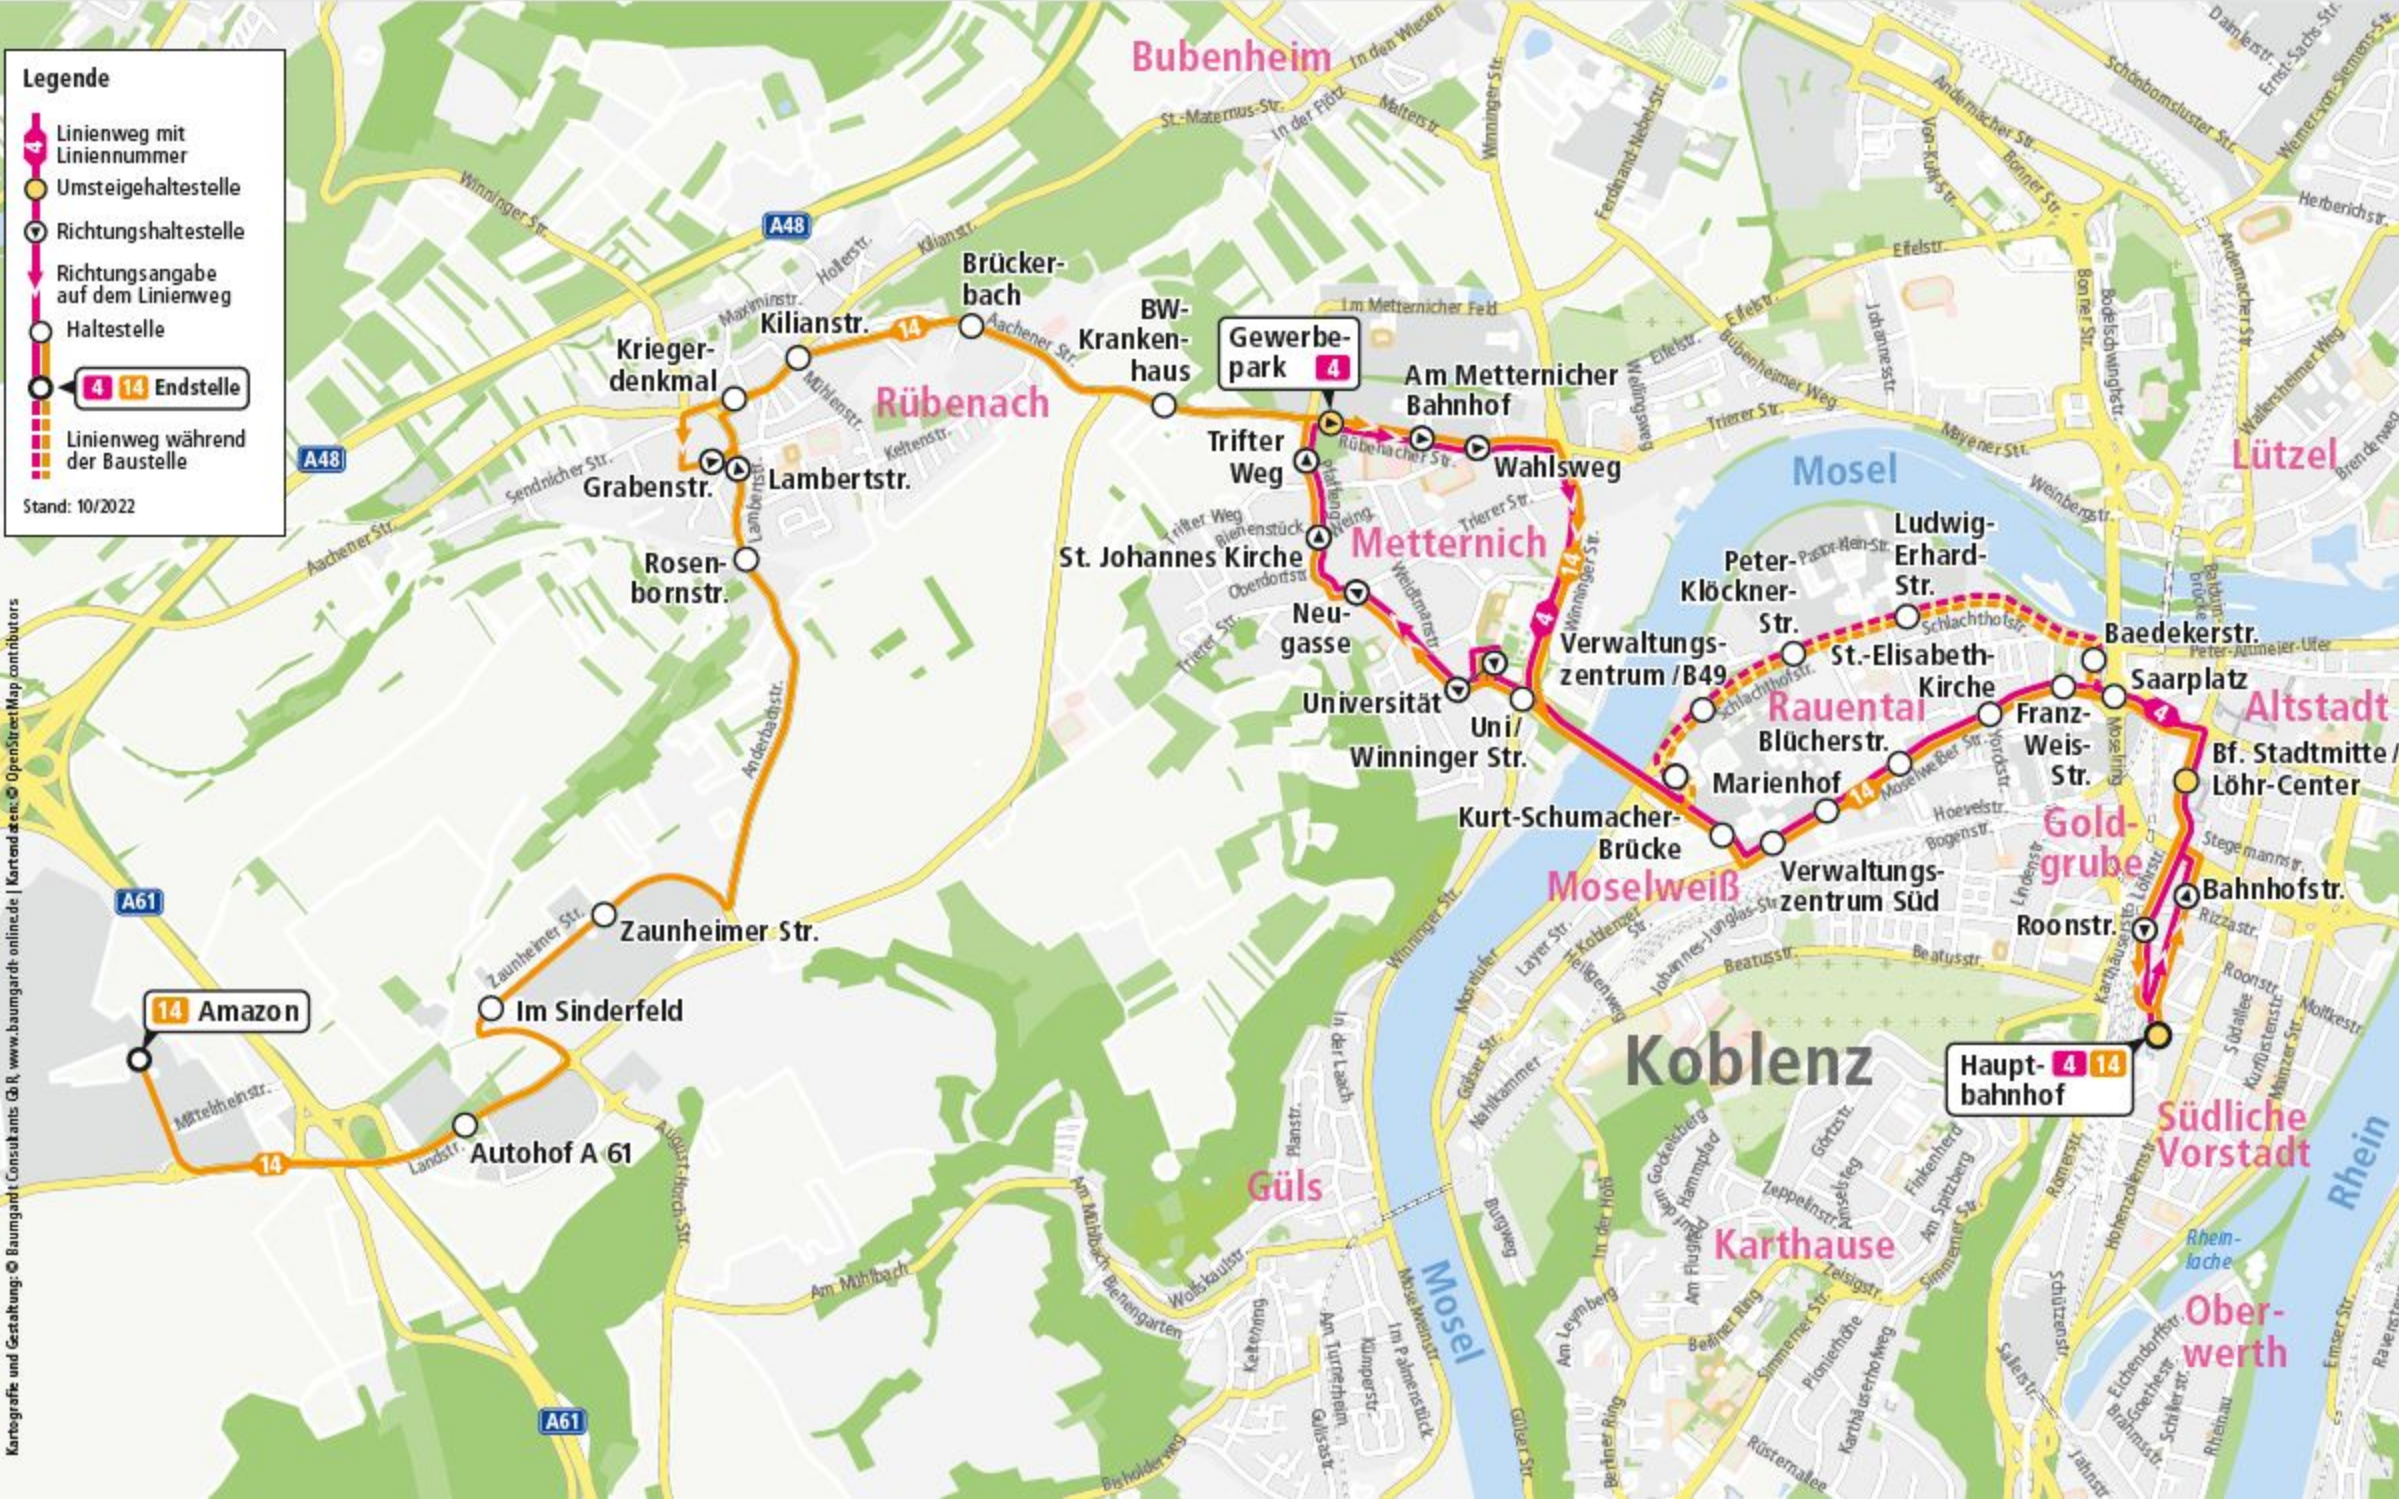

Fahrplan 2023

Linie 4/14

4

**KO-Zentrum - Rauental -
Metternich (Gewerbepark)**

14

**KO-Zentrum - Rauental -
Metternich - Rübenach -
Industriepark A61 (Amazon)**

Hinweis:

Die Linie 4/14 wird ab Mitte Januar für die Dauer von ca. 8 Monaten über die Schlachthofstr. umgeleitet. Die Umleitungsstrecke ist in der Linienkarte mit einer gestrichelten Linie gekennzeichnet. Der Baustellenfahrplan ist beigefügt.

**Ergänzende Nachtbuslinien:
N3, N6**

Haltestelle wird in einer Richtung angefahren

101 Tarifwabe

198 Überlappungszone

4

14

Industriepark A 61 – Rügenach – Metternich – Rauental – K0-Zentrum

Legende

- Linienweg mit Liniennummer
- Umsteigehaltestelle
- Richtungshaltestelle
- Richtungsangabe auf dem Linienweg
- Haltestelle
- 4 14 Endstelle
- Linienweg während der Baustelle

Stand: 10/2022

Kartografie und Gestaltung: © Baumgardt Consultants GbR, www.baumgardt-online.de | Kartendaten: © OpenStreetMap contributors

▼ Haltestelle wird in einer Richtung angefahren

101 Tarifwabe

198 Überlappungszone