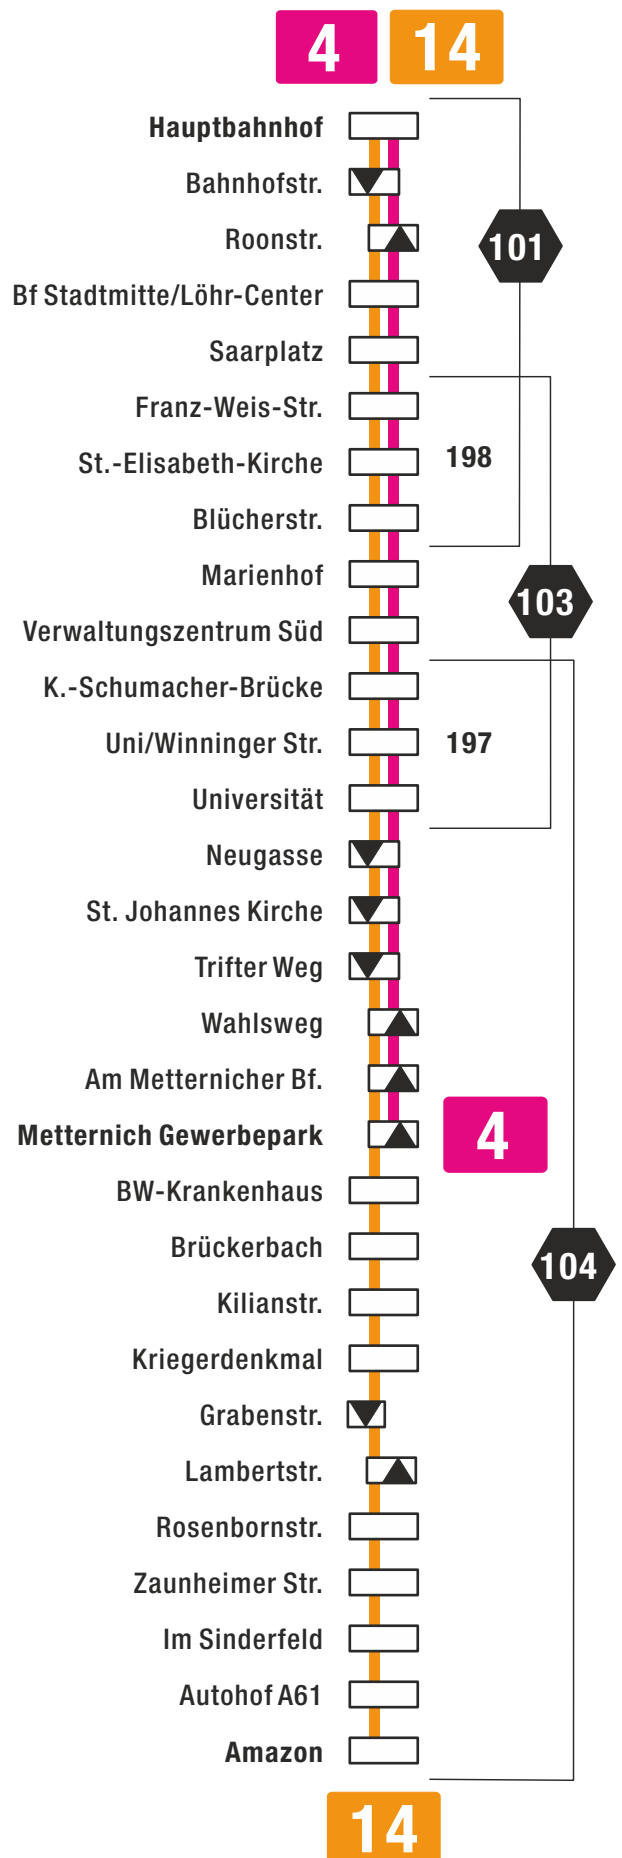

Fahrplan 2023

Linie 4/14

4

**KO-Zentrum - Rauental -
Metternich (Gewerbepark)**

14

**KO-Zentrum - Rauental -
Metternich - Rübenach -
Industriepark A61 (Amazon)**

Hinweis:

Die Linie 4/14 wird ab Mitte Januar für die Dauer von ca. 8 Monaten über die Schlachthofstr. umgeleitet. Die Umleitungsstrecke ist in der Linienkarte mit einer gestrichelten Linie gekennzeichnet. Der Baustellenfahrplan ist beigefügt.

**Ergänzende Nachtbuslinien:
N3, N6**

Haltestelle wird in einer Richtung angefahren

101 Tarifwabe

198 Überlappungszone

4

14

Industriepark A 61 – Rügenach – Metternich – Rauental – K0-Zentrum

Legende

- Linienweg mit Liniennummer
- Umsteigehaltestelle
- Richtungshaltestelle
- Richtungsangabe auf dem Linienweg
- Haltestelle
- 4 14 Endstelle
- Linienweg während der Baustelle

Stand: 10/2022

Kartografie und Gestaltung: © Baumgardt Consultants GbR, www.baumgardt-online.de | Kartendaten: © OpenStreetMap contributors

Montag - Freitag

		14			14			14			14			14			14			14				
Hauptbahnhof D	ab	16.31	16.46	17.01	17.16	17.31	17.46	18.01	18.16	18.31	18.46	19.01	19.16	19.31										
Bahnhofstr.		16.33	16.48	17.03	17.18	17.33	17.48	18.03	18.18	18.33	18.48	19.03	19.18	19.33										
Bf. Mitte/Löhr-Center H	an	16.36	16.51	17.06	17.21	17.36	17.51	18.06	18.21	18.36	18.51	19.06	19.21	19.36										
Bf. Mitte/Löhr-Center H	ab	16.37	16.52	17.07	17.22	17.37	17.52	18.07	18.22	18.37	18.52	19.07	19.22	19.37										
Saarplatz		16.39	16.54	17.09	17.24	17.39	17.54	18																