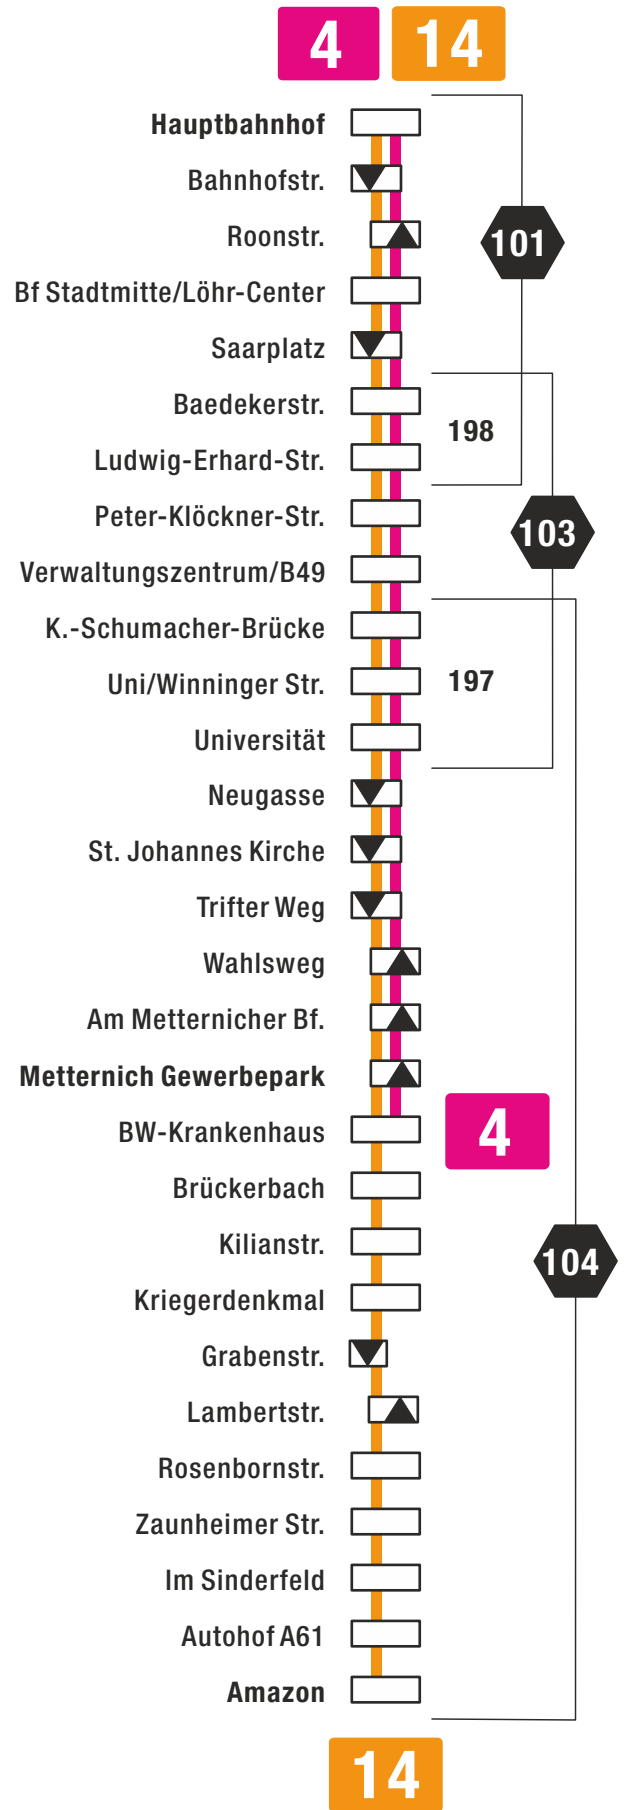

Fahrplan 2023

Linie 4/14

4

**KO-Zentrum - Rauental -
Metternich (Gewerbepark)**

14

**KO-Zentrum - Rauental -
Metternich - Rübenach -
Industriepark A61 (Amazon)**

Hinweis:

Die Linie 4/14 wird ab Mitte Januar für die Dauer von ca. 8 Monaten über die Schlachthofstr. umgeleitet. Die Umleitungsstrecke ist in der Linienkarte mit einer gestrichelten Linie gekennzeichnet. Der Baustellenfahrplan ist beigefügt.

Montag - Freitag

		14			14			14			14			14			14			14				
Hauptbahnhof D	ab	16.31	16.46	17.01	17.16	17.31	17.46	18.01	18.16	18.31	18.46	19.01	19.16	19.31										
Bahnhofstr.		16.33	16.48	17.03	17.18	17.33	17.48	18.03	18.18	18.33	18.48	19.03	19.18	19.33										
Bf. Mitte/Löhr-Center H	an	16.36	16.51	17.06	17.21	17.36	17.51	18.06	18.21	18.36	18.51	19.06	19.21	19.36										
Bf. Mitte/Löhr-Center H	ab	16.37	16.52	17.07	17.22	17.37	17.52	18.07	18.22	18.37	18.52	19.07	19.22	19.37										
Saarplatz		16.39	16.54	17.09	17.24	17.39	17.54	18																

Baustellen- Fahrplan 2023 Linie 4/14

4

**KO-Zentrum - Rauental -
Metternich (Gewerbepark)**

14

**KO-Zentrum - Rauental -
Metternich - Rübenach -
Industriepark A61 (Amazon)**

Ergänzende Nachtbuslinien (Nacht- und Nebenzeiten):
N3, N6

▼ Haltestelle wird in einer Richtung angefahren

101 Tarifwabe

198 Überlappungszone