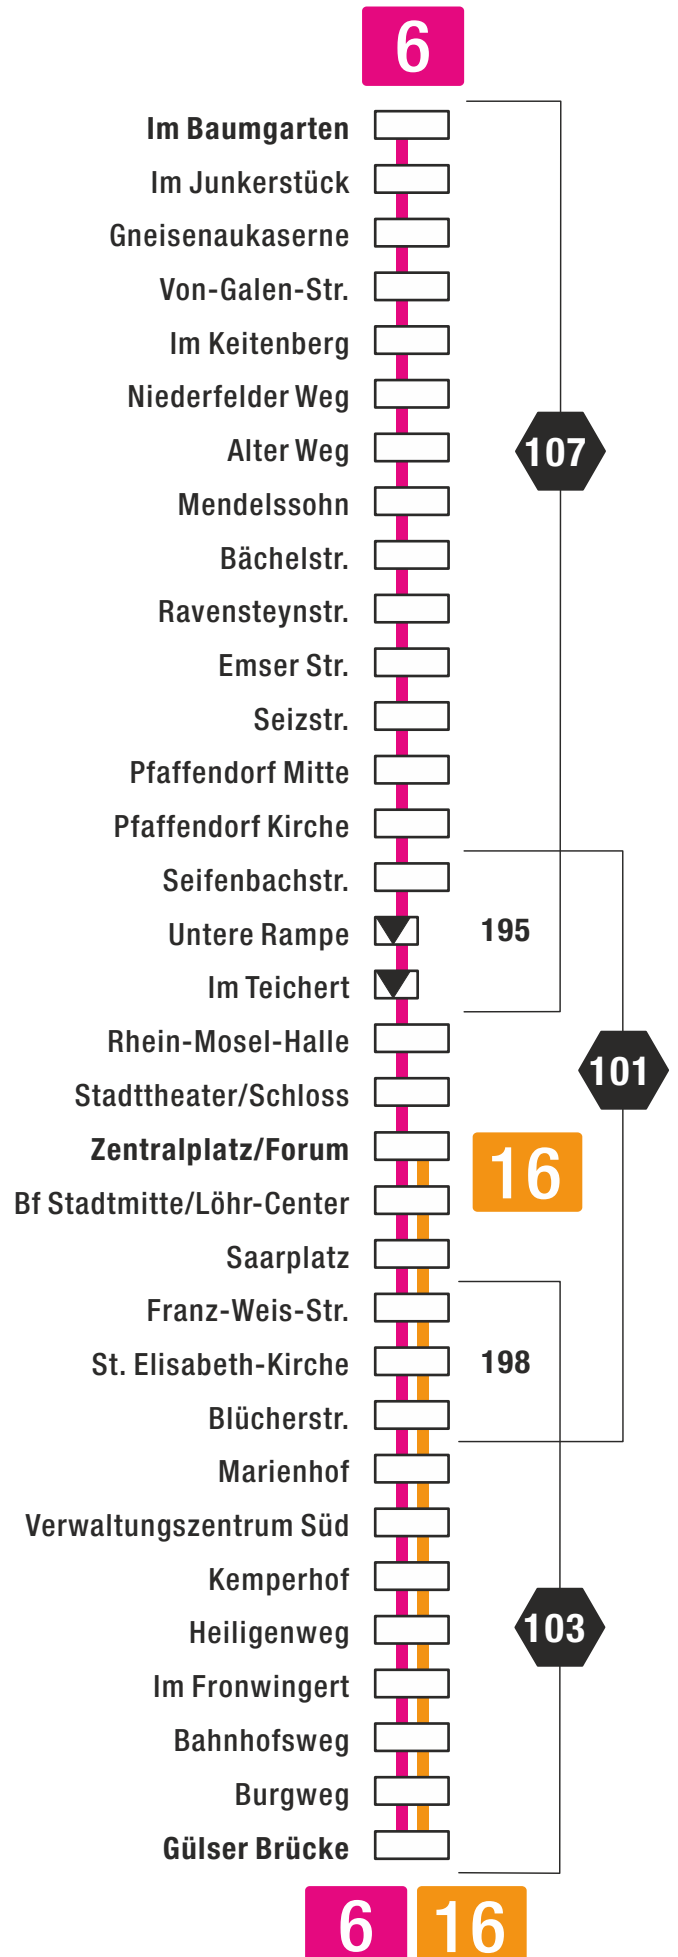

Fahrplan 2022

Linie 6/16

6

**Horchheimer Höhe -
Pfaffendorf -
KO-Zentrum - Raental -
Moselweiß (Gülser Brücke)**

16

**KO-Zentrum - Raental -
Moselweiß (Gülser Brücke)**

Ergänzende Nachtbuslinien (Nacht- und Nebenzeiten):
N5, N6

▼ Haltestelle wird in einer
Richtung angefahren

107 Tarifwabe

195 Überlappungszone