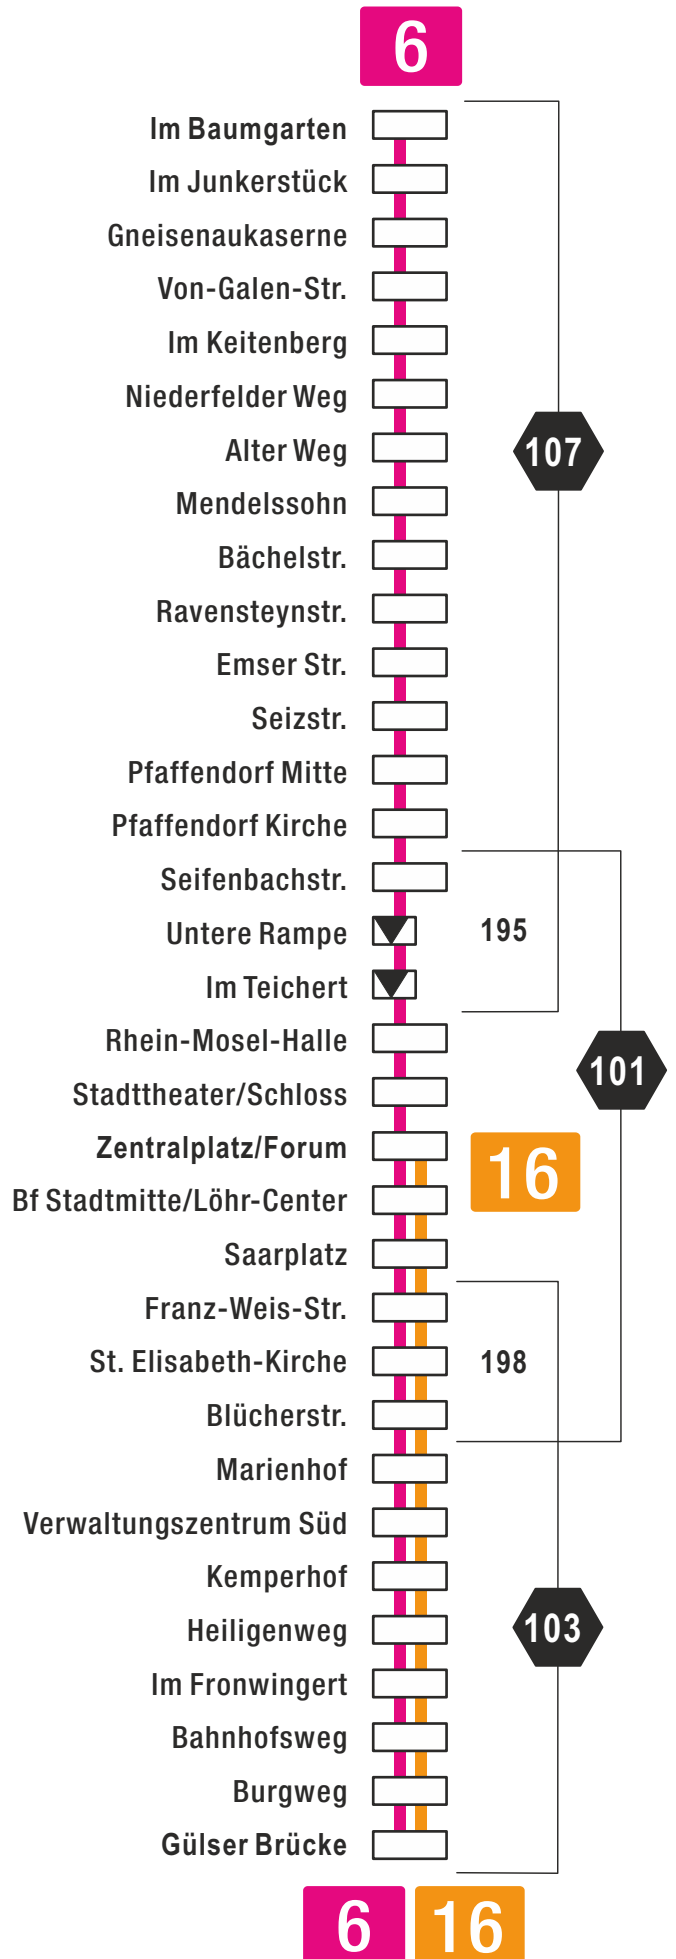

# Fahrplan 2024

## Linie 6/16

**6**

**Horchheimer Höhe -  
Pfaffendorf -  
KO-Zentrum - Rauental -  
Moselweiß (Gülser Brücke)**

**16**

**KO-Zentrum - Rauental -  
Moselweiß (Gülser Brücke)**

**Ergänzende Nachtbuslinien:  
N5, N6**

Haltestelle wird in einer Richtung angefahren

Tarifwabe

195 Überlappungszone

**Legende**

- Linienweg mit Liniennummer
- Umsteigehaltestelle
- Richtungshaltestelle
- Richtungsangabe auf dem Linienweg
- Haltestelle
- Endstelle