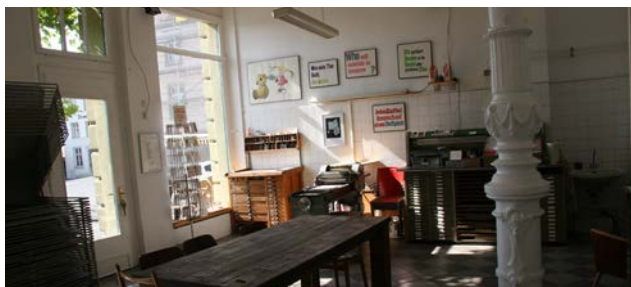

 Wegbeschreibung
Scanne QR-Code

Z's Atelier

Grafiker

Grafik, Druckgrafik und mehr

Auf einer Hochdruck-An-druckpresse aus den 60er Jahren entstehen Druckgrafiken von Holz- und Linolschnitten in Kombination mit Bleisatz. Zuschauer sind immer herzlich willkommen. Ein weiterer Schwerpunkt liegt bei zeichnerischen Arbeiten, Illustrationen und Grafik-Design aller Art.