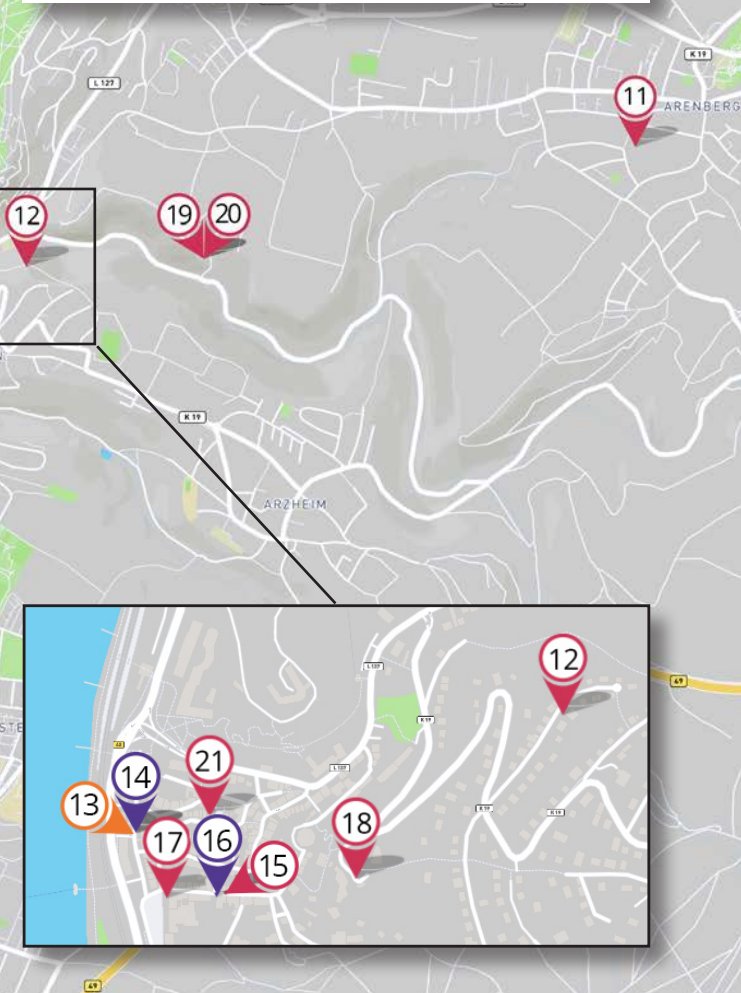

27

SÜDLICHE VORSTADT

PFÄFFENDORF

ASTER

KOBLENZ

VERBINDET.

- | | | | |
|----|---|----|---------------------------------|
| 1 | Angelika Kallenbach | 12 | EDITHA Pröbstle |
| 2 | Garwain Medien &.....
Kunstprojekte | 13 | KM570 |
| 3 | Atelier Elias Maya | 14 | Galerie Sehr |
| 4 | Atelier Babara Gröbl | 15 | Haus 122 |
| 5 | Werkstatt | 16 | Galerie Kunstbackstube |
| 6 | Kunsthalle Koblenz | 17 | Z's Atelier |
| 7 | AKM Arbeitsgemein
schaft bildender Künstler
am Mittelrhein e.V. | 18 | Andreas Bruchhäuser |
| 8 | Galerie Wutzke GmbH | 19 | Gabriele Goehlen |
| 9 | Atelier am Schloss | 20 | Peter Goehlen |
| 10 | Atelier 5. Stock | 21 | Atelier Lüpke |
| 11 | Atelier Zeitlos | 22 | Atelier Elisabeth Hansen |
| | | 23 | Atelier Sylvia Klein |
| | | 24 | Atelier Ole Hill |
| | | 25 | Metzgalerie |
| | | 26 | EUROPALETTI |
| | | 27 | Galerie Krüger
Corporate Art |
| | | 28 | Atelier Ute Bernhard |