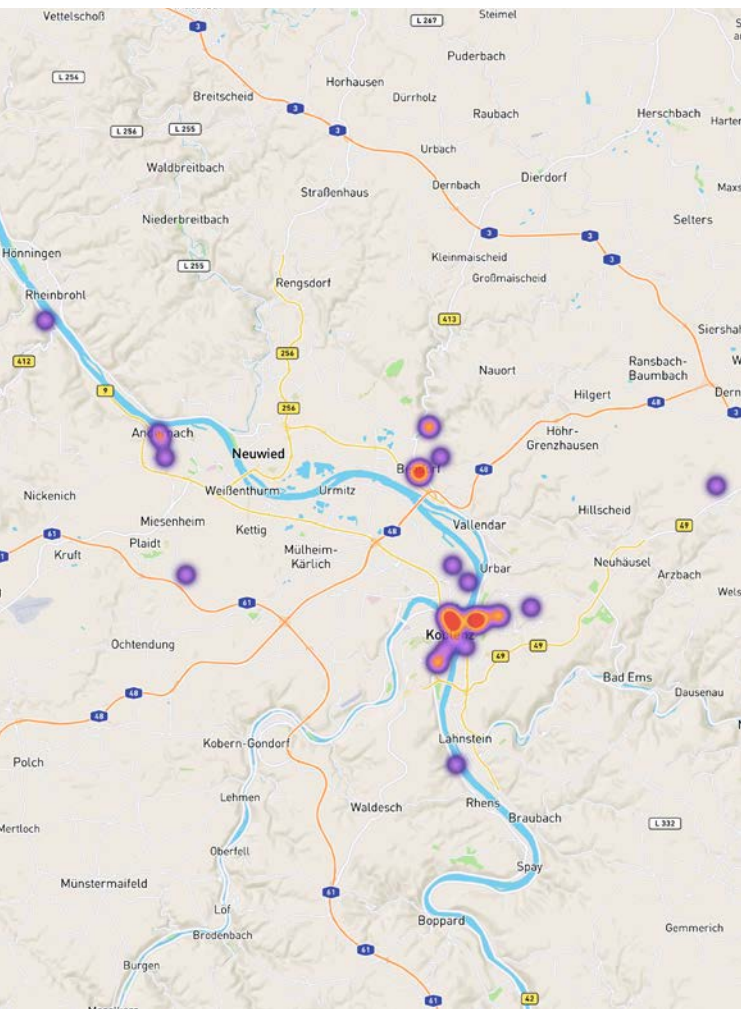

HERAUSGEBER:

KOBLENZ
VERBINDET.

**Kultur- und
Schulverwaltungsamt**

Stadtverwaltung Koblenz
Kultur- und Schulverwaltungsamt
Willi-Hörter-Platz 1
56068 Koblenz

www.koblenz.de

1. Auflage 2019
alle Angaben ohne Gewähr