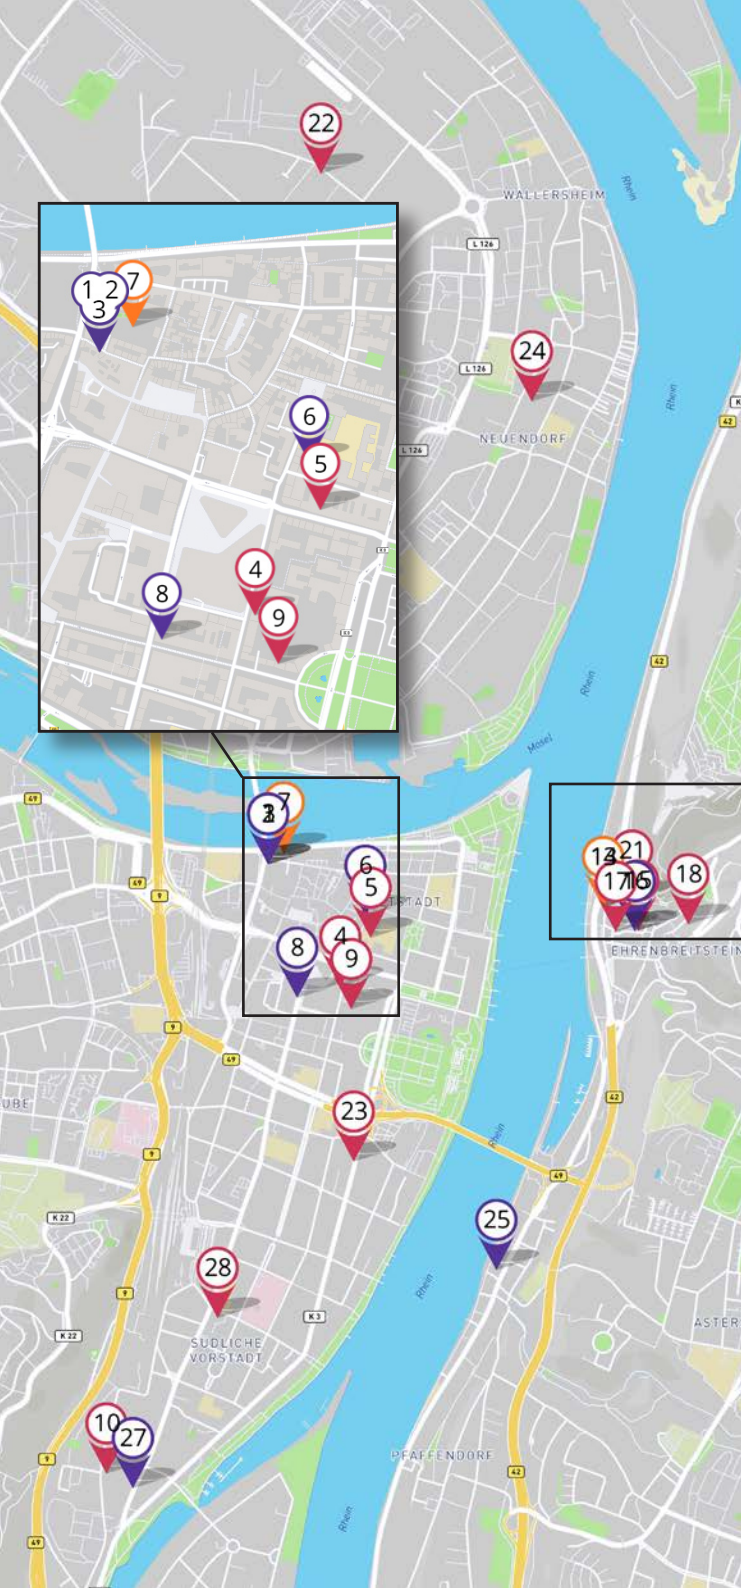

KOBLENZ

Angelika Kallenbach	1
Garwain Medien & Kunstprojekte	2
Atelier Elias Maya.....	3
Atelier Babara Gröbl.....	4
Werkstatt.....	5
Kunsthalle Koblenz	6
AKM Arbeitsgemeinschaft bildender Künstler am Mittelrhein e.V.....	7
Galerie Wutzke GmbH.....	8
Atelier am Schloss.....	9
Atelier 5. Stock.....	10
Atelier Zeitlos	11
EDITHA Pröbstle.....	12
KM570.....	13
Galerie Sehr.....	14
Haus 122	15
Galerie Kunstbackstube	16
Z's Atelier	17
Andreas Bruchhäuser.....	18
Gabriele Goehlen	19
Peter Goehlen.....	20
Atelier Lüpke	21
Atelier Elisabeth Hansen	22
Atelier Sylvia Klein	23
Atelier Ole Hill.....	24
Metzgalerie.....	25
EUROPALETTI.....	26
Galerie Krüger Corporate Art	27
Atelier Ute Bernhard.....	28

ANDERNACH

Heribert Elzer Kunstmaler	29
Carmen Rakemann.....	30
Viktor Neufeld	31
Kunstkreis Namedy e.V.	32
Elke Zeitz-Troth	33

BENDORF

Atelier Herbst	34
Thomas Naethe	35
Rita Ternes.....	36
Kunst im Hof.....	37
Jan Schröder	38
Judith Radl und Thaddäus Schröder	39
Uta Minnich	40
Galerie Hinter Lenchens Haus.....	41

MONTABAUR

Projekt b-05.....	42

22

WALLERSHEIM

L 126

24

L 126

NEUENDORF

L 126

42

Mistel