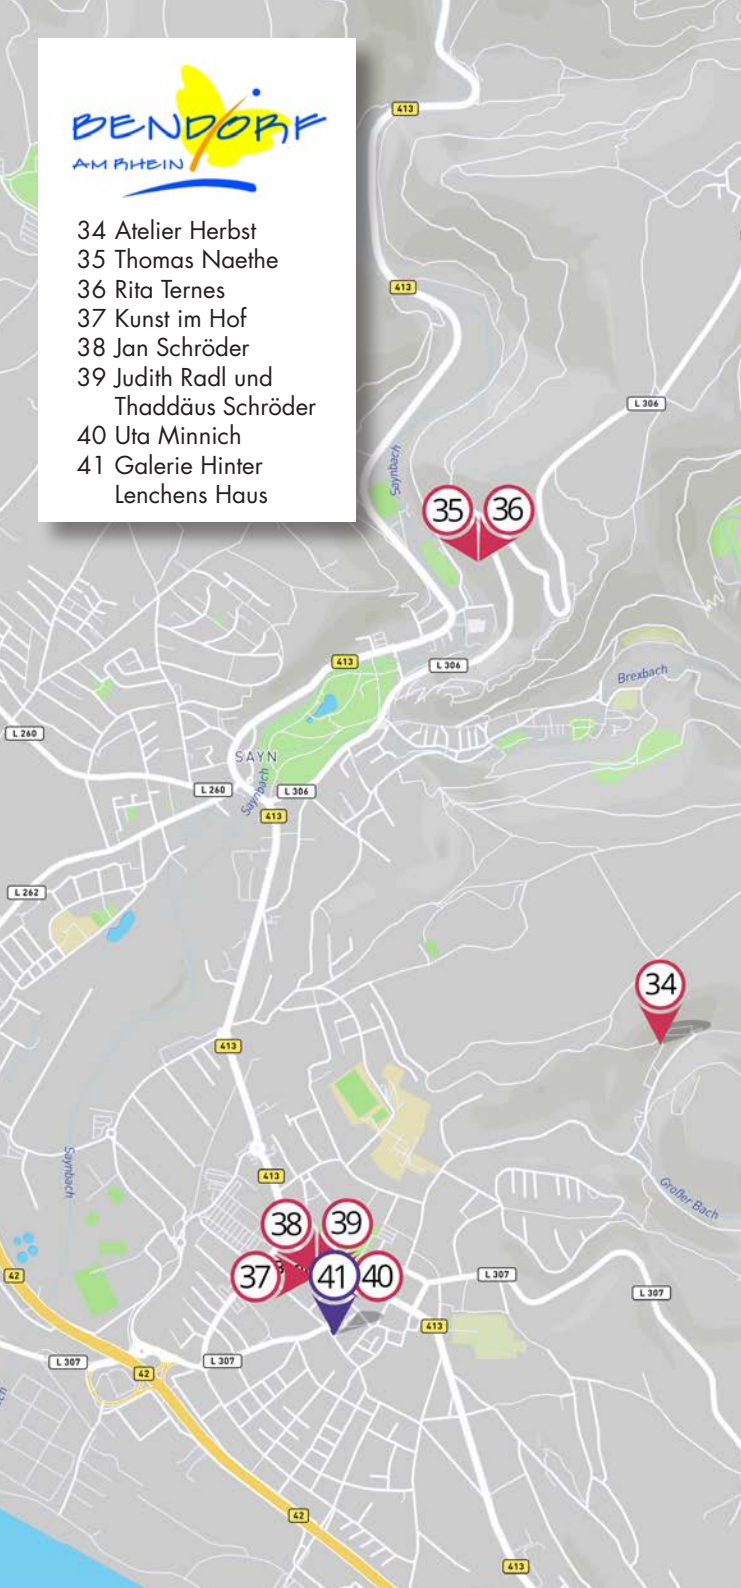

GALERIE

-  Elke Zeitz-Troth
-  0176-22387882
-  elke.zeitz@gmx.de
-  www.elkezeittoth.de
-  Hochstraße 50, 56626 Andernach - Stadt
-  Termine nach Vereinbarung
-  Stadtgraben – 4 min Fußweg Linie 310, 335
Andernach Bahnhof – 9 min Fußweg RE5, RB23, RB26

 Wegbeschreibung
Scanne QR-Code

- 34 Atelier Herbst
- 35 Thomas Naethe
- 36 Rita Ternes
- 37 Kunst im Hof
- 38 Jan Schröder
- 39 Judith Radl und Thaddäus Schröder
- 40 Uta Minnich
- 41 Galerie Hinter Lenchens Haus