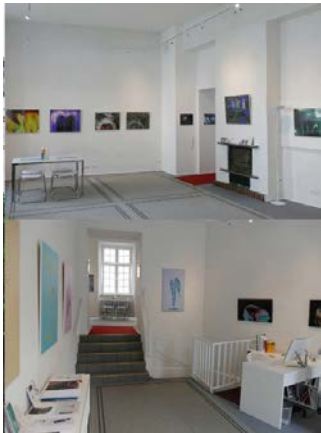

GALERIE

👤 Dr. Dr. Reinhard Kallenbach

☎ 0261-5791631 (Büro)
0261-28751262 (Galerie)

✉ rkallenb@garwain.de

🌐 www.garwainkoblenz.de

📍 Altenhof 13, 56068 Koblenz - Altstadt

🕒 Termine nach Vereinbarung

🚗 Zentralplatz/Forum

🚗 Linie 1, 2/12, 5/15, 6, 8, 9, 10, 27 und weitere

📄 Wegbeschreibung
Scanne QR-Code