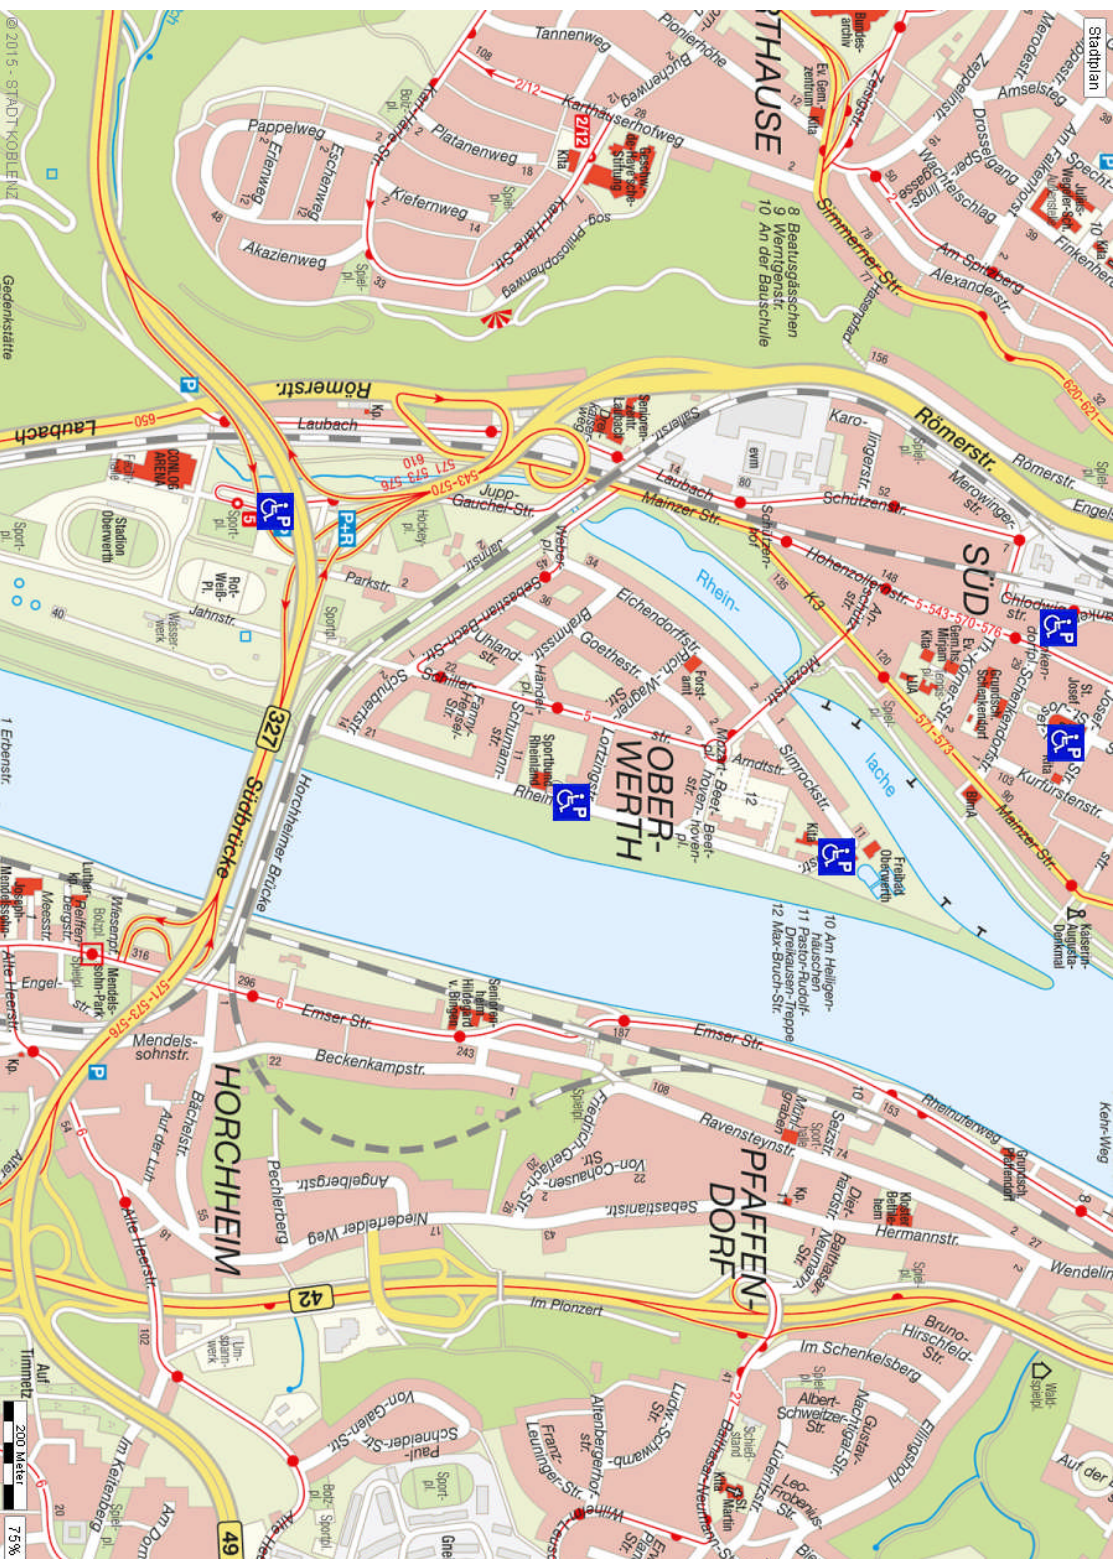

AMTLICHER STADTPLAN KOBLENZ

INTRANETVERSION

KOBLENZ
 VERBINDET.
 Stadtvermessung und
 Bodenmanagement