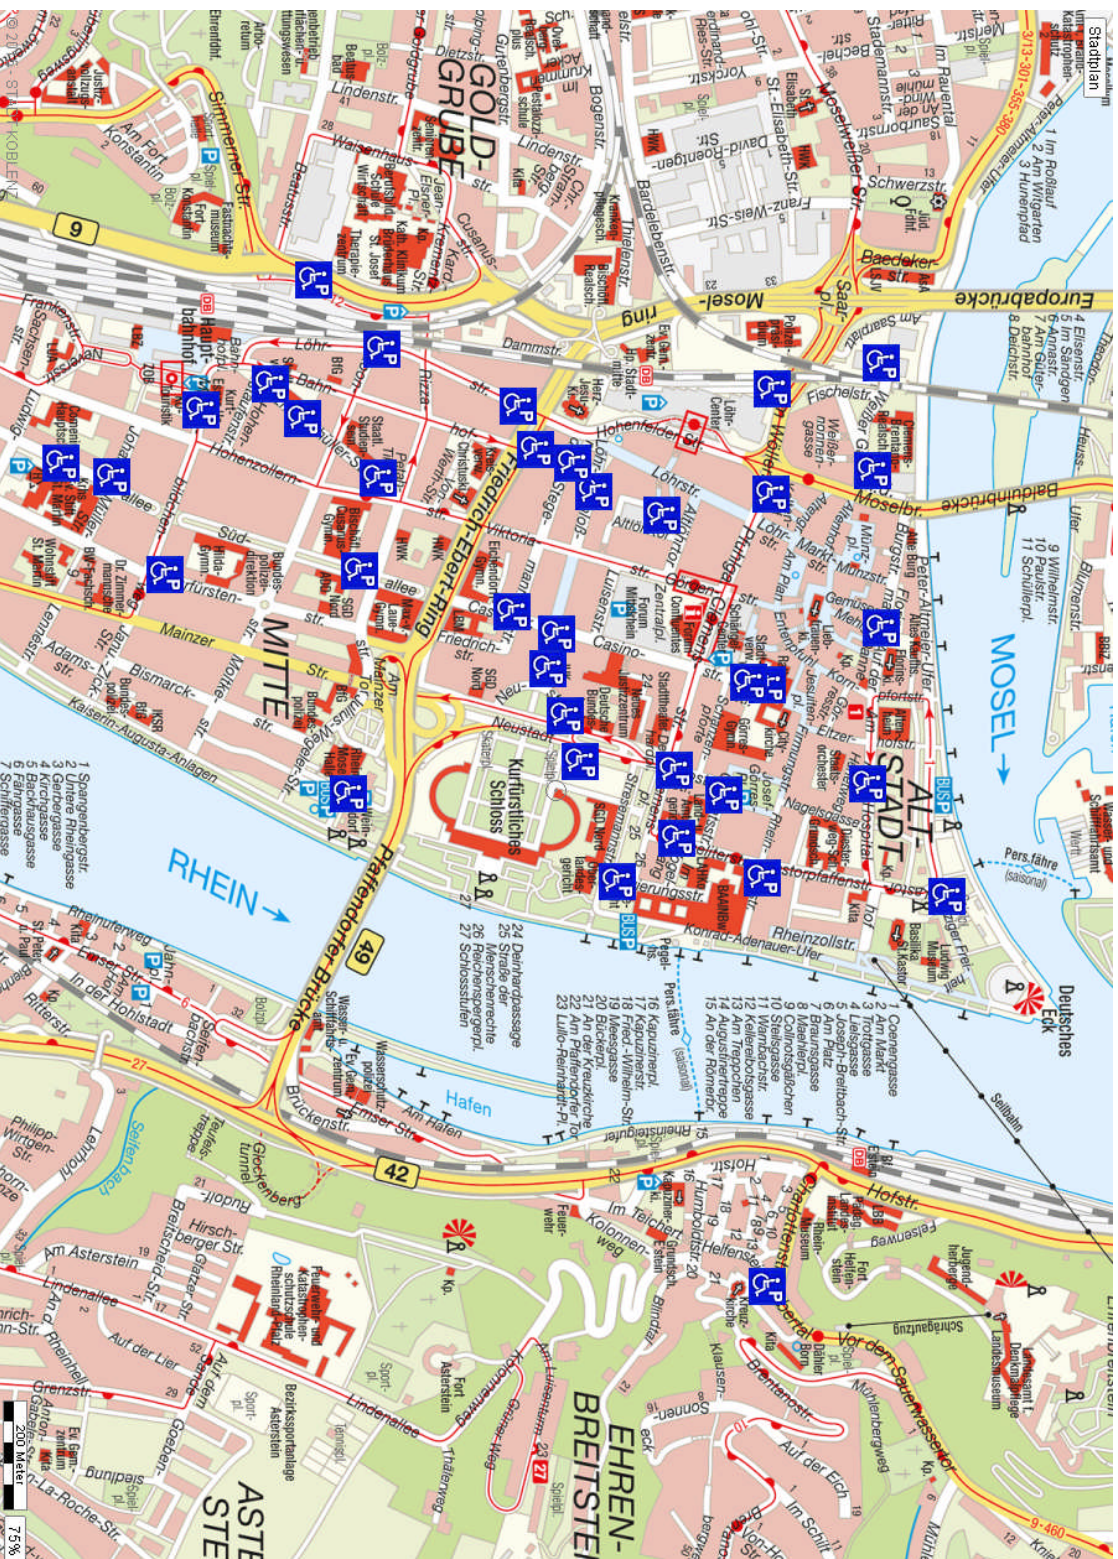

AMTLICHER STADTPLAN KOBLENZ

INTRANET VERSION