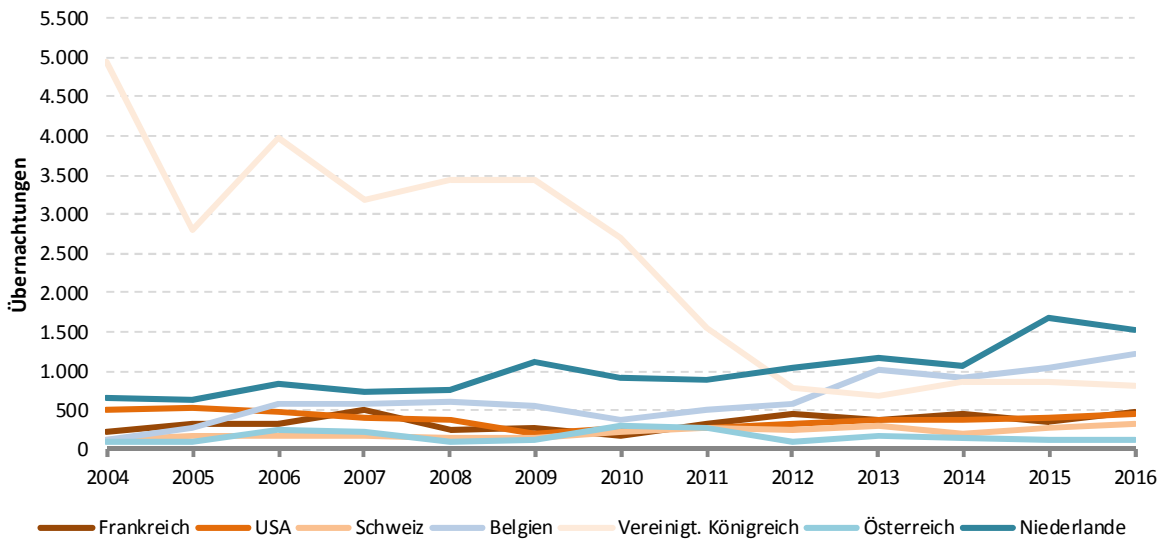

Abbildung 4: Durchschnittliche Übernachtungsdauer in Tagen pro Gast

Quelle: Statistisches Landesamt Rheinland-Pfalz

Abbildung 5: Übersicht der Anteile der Besucher ausgewählter Nationen an allen ausländischen Gästen in Koblenz für die letzten Monate

Quelle: Statistisches Landesamt Rheinland-Pfalz

Abbildung 6: Zeitreihe ausgewählter Nationen im jeweiligen Monat der Vorjahre, hier der Dezember

Quelle: Statistisches Landesamt Rheinland-Pfalz