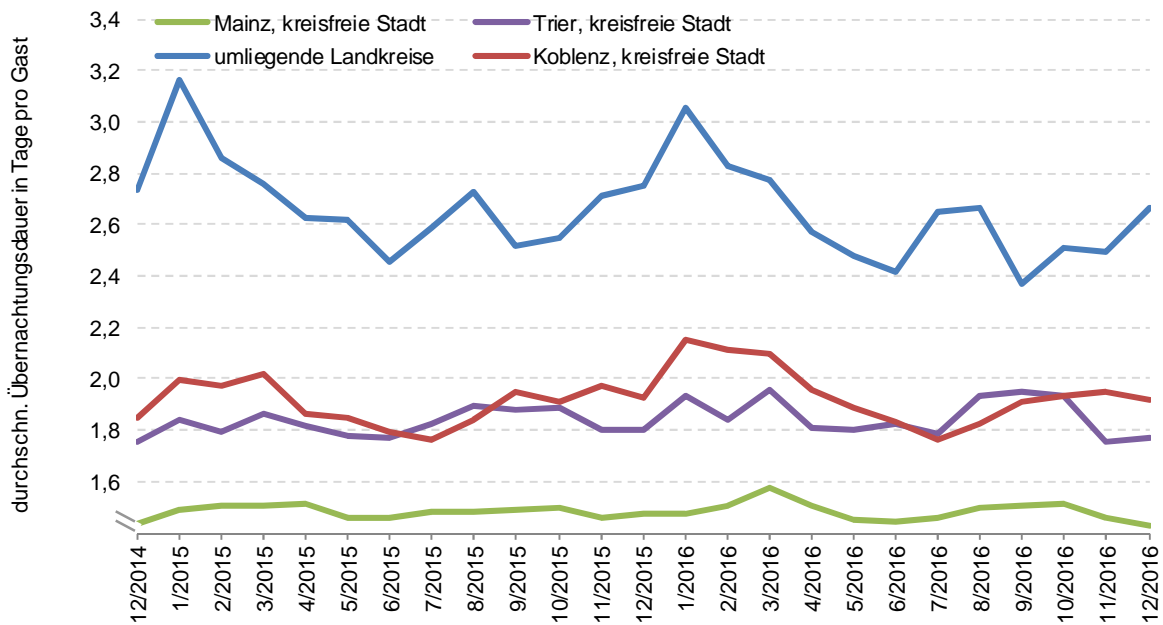

Abbildung 4: Durchschnittliche Übernachtungsdauer in Tagen pro Gast

Quelle: Statistisches Landesamt Rheinland-Pfalz