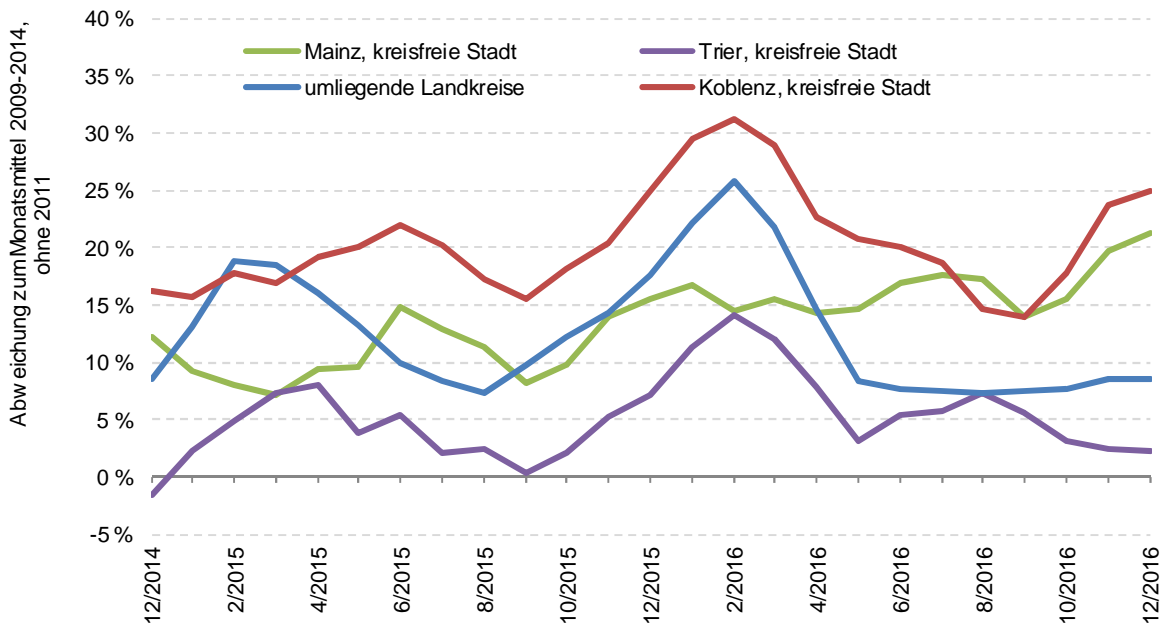

Abbildung 3: Prozentuale Abweichung der monatlichen Übernachtungszahlen vom jeweiligen durchschnittlichen Monatswert bezogen auf die Jahre 2009 bis 2014 (ohne Buga-Jahr 2011)

Quelle: Statistisches Landesamt Rheinland-Pfalz