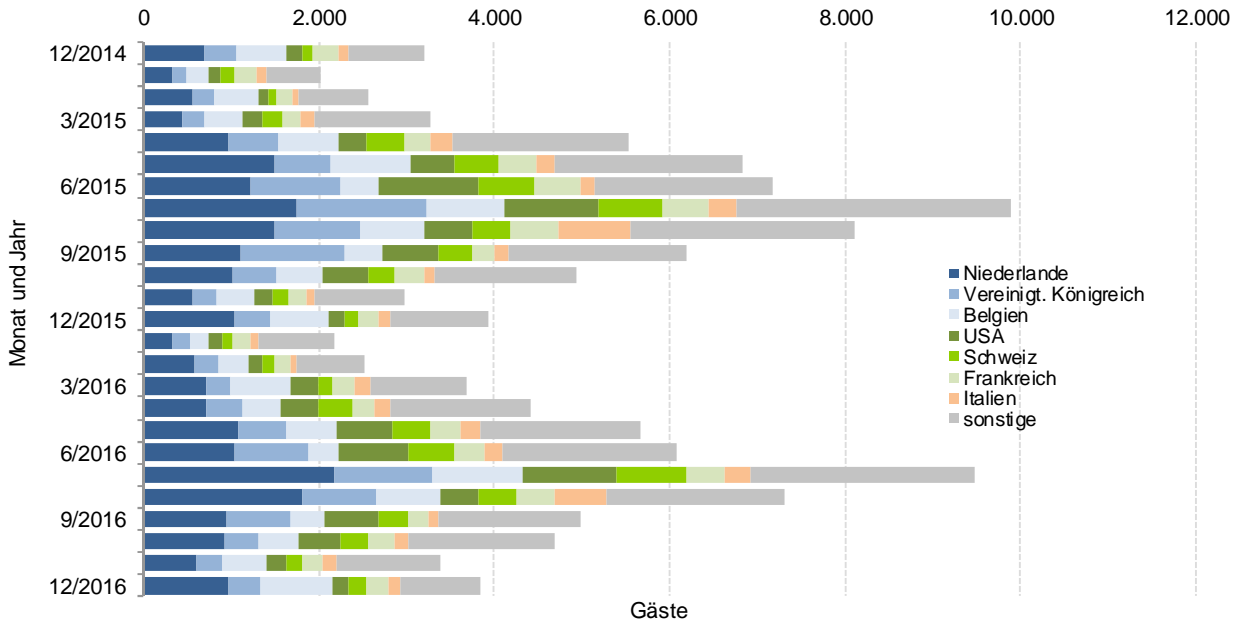

Abbildung 2: Grafische Darstellung der Übernachtungszahlen im Vorjahresvergleich, mit kumulierter Veränderung, für Koblenz

Quelle: Statistisches Landesamt Rheinland-Pfalz, Landesinformationssystem (LIS)

Abbildung 3: Prozentuale Abweichung der monatlichen Übernachtungszahlen vom jeweiligen durchschnittlichen Monatswert bezogen auf die Jahre 2009 bis 2014 (ohne Buga-Jahr 2011)

Quelle: Statistisches Landesamt Rheinland-Pfalz

Abbildung 4: Durchschnittliche Übernachtungsdauer in Tagen pro Gast

Quelle: Statistisches Landesamt Rheinland-Pfalz

Abbildung 5: Übersicht der Anteile der Besucher ausgewählter Nationen an allen ausländischen Gästen in Koblenz für die letzten Monate

Quelle: Statistisches Landesamt Rheinland-Pfalz

Abbildung 6: Zeitreihe ausgewählter Nationen im jeweiligen Monat der Vorjahre, hier der Dezember

Quelle: Statistisches Landesamt Rheinland-Pfalz