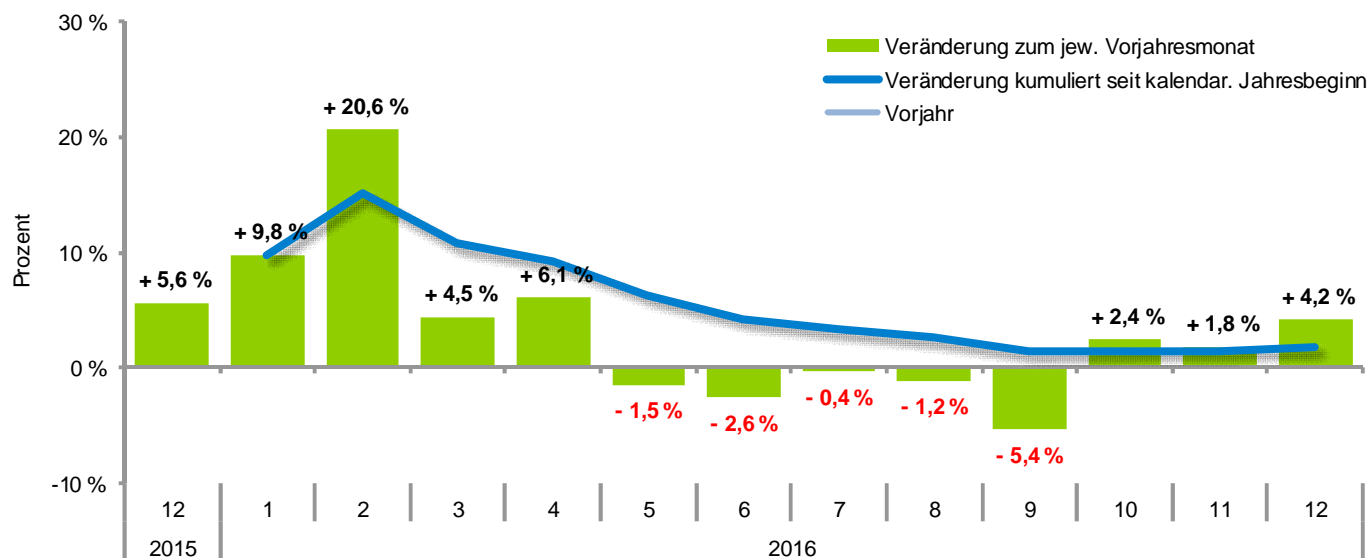

Abbildung 2: Grafische Darstellung der Übernachtungszahlen im Vorjahresvergleich, mit kumulierter Veränderung, für Koblenz

Quelle: Statistisches Landesamt Rheinland-Pfalz, Landesinformationssystem (LIS)