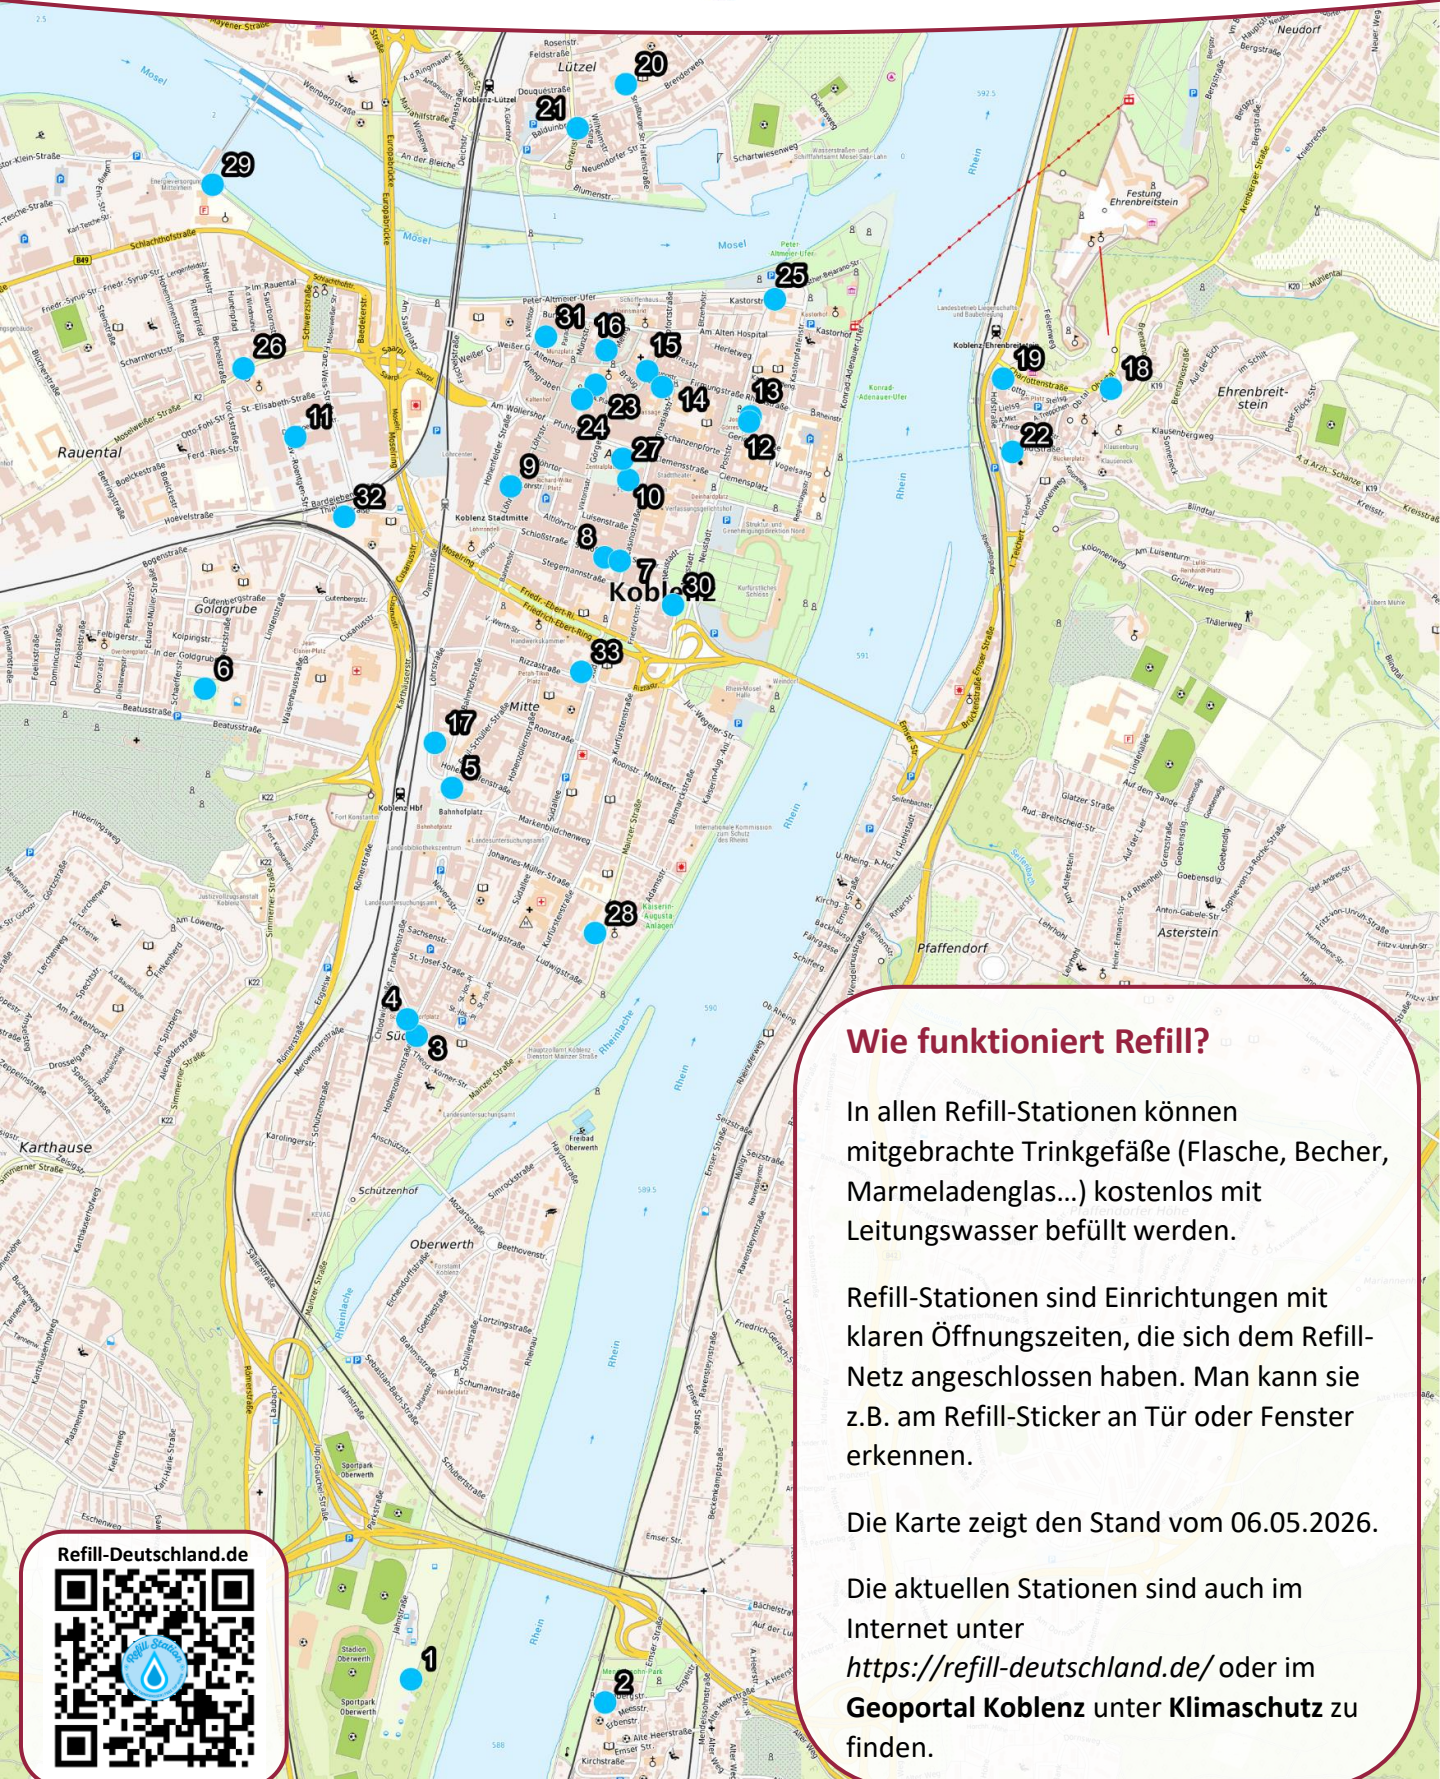

Refill-Stationen in Koblenz

KOBLENZ
VERBINDET.

Klimaschutz

Wie funktioniert Refill?

In allen Refill-Stationen können mitgebrachte Trinkgefäße (Flasche, Becher, Marmeladenglas...) kostenlos mit Leitungswasser befüllt werden.

Refill-Stationen sind Einrichtungen mit klaren Öffnungszeiten, die sich dem Refill-Netz angeschlossen haben. Man kann sie z.B. am Refill-Sticker an Tür oder Fenster erkennen.

Die Karte zeigt den Stand vom 06.05.2026.